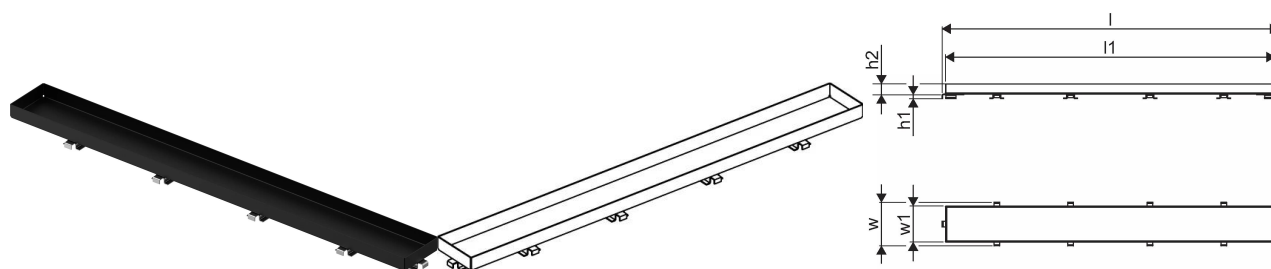

Uponor Aqua Ambient rest stone/black 600mm

1136442

Product code

Item no EAN 6414900483407

Item no GTIN 06414900483407

Mõõtmed

Kauba ühiku kõrgus 26.8

Üksuse ühiku pikkus 594

Kauba ühiku kaal 0,5

Kauba ühiku laius 77

Item_UOM tk

Measurements

LENGTH_L 593

Pikkus (l1) 581

Z Mõõtmine h1 6,8

Z Mõõtmine h2 19

Z Mõõtmine w 76,5

Z Mõõtmine w1 63,5

Status

MTO (longer delivery times) Objekt on saadaval nõudmisel, minimaalne tarneaeg 2 nädalat.

Packaging

Pakend GTIN PL1 06414900486125

Pakend GTIN PL4 06414900325868

Pakendi kõrgus PL1 35

Pakendi kõrgus PL4 941

Pakendi pikkus PL1 610

Pakendi pikkus PL4 1200

Pakendi kogus PL1 1

Pakendi kogus PL4 325

Pakendi tüüp PL1 Base_Box