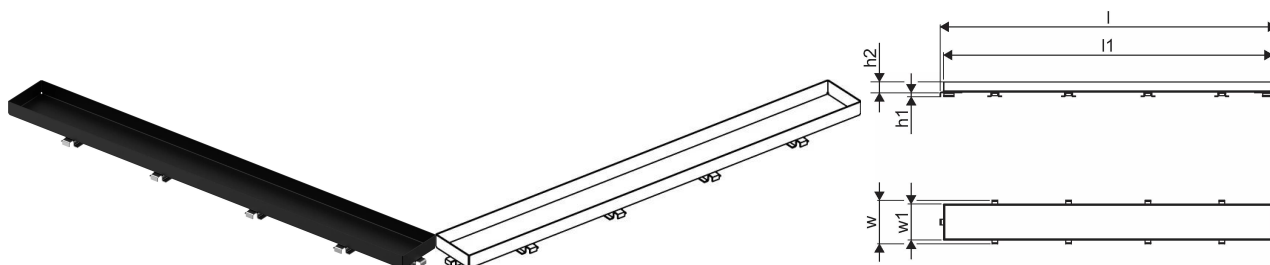

Uponor Aqua Ambient rest stone/black 600mm

1136442

- Resti kujundus: stone
- Ühildub duširenniga "must"
- Materjal: poleeritud mattmust roostevaba teras

Kirjeldus Uponor Aqua Ambient rest stone/black

Specification

- Kaasaegne konstruktsioon ja stiilne disain erinevates suurustes: 600, 700, 800, 900, 1000mm
- Lai tihenduskræe (30mm) tagab tiheda ühenduskoha põrandakonstruktsiooniga
- Reguleeritav kõrgus ja fikseeritavad jalad integreerimiseks igat tüüpi põrandakonstruktsioonidesse
- Lihtne paigaldamine.

Kasutusala

- Hoonesisene kanalisatsioon

Sertifikaadid

- Tehniline vastavus EN 1253