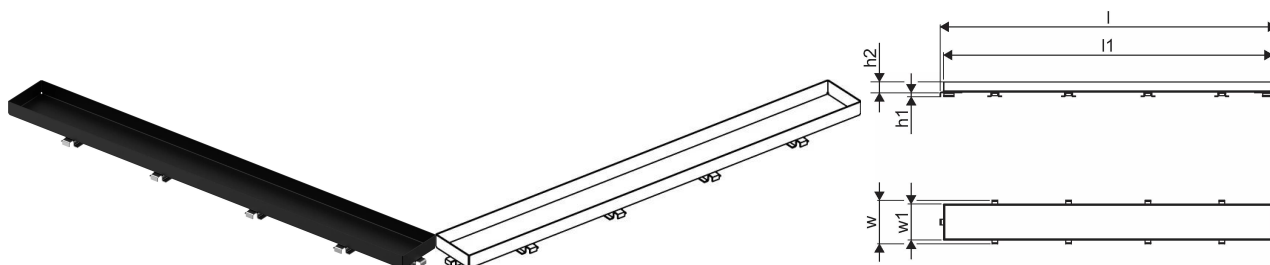

Specification

- Kaasaegne konstruktsioon ja stiilne disain erinevates suurustes: 600, 700, 800, 900, 1000mm
- Lai tihenduskrae (30mm) tagab tiheda ühenduskoha põrandakonstruktsiooniga
- Reguleeritav kõrgus ja fikseeritavad jalad integreerimiseks igat tüüpi põrandakonstruktsioonidesse
- Lihtne paigaldamine.