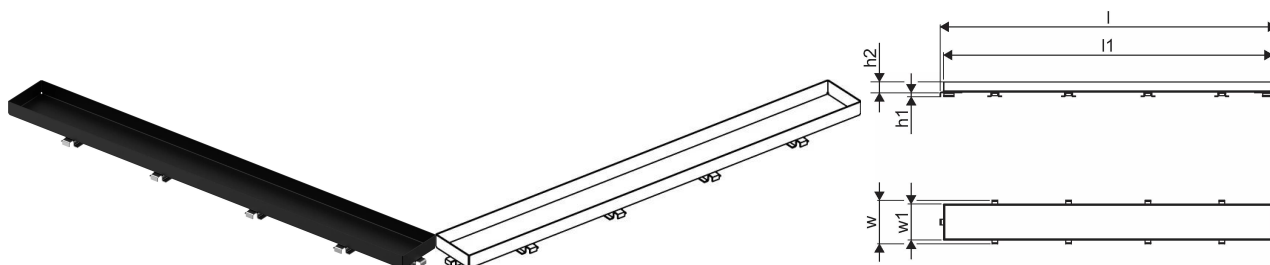

Uponor Aqua Ambient rest stone/black 700mm

1136443

- Resti kujundus: stone
- Ühildub duširenniga "must"
- Materjal: poleeritud mattmust roostevaba teras

Kirjeldus Uponor Aqua Ambient rest stone/black

Specification

- Kaasaegne konstruktsioon ja stiilne disain erinevates suurustes: 600, 700, 800, 900, 1000mm
- Lai tihenduskræ (30mm) tagab tiheda ühenduskoha põrandakonstruktsiooniga
- Reguleeritav kõrgus ja fikseeritavad jalad integreerimiseks igat tüüpi põrandakonstruktsioonidesse
- Lihtne paigaldamine.

Kasutusala

- Hoonesisene kanalisatsioon

Sertifikaadid

- Tehniline vastavus EN 1253