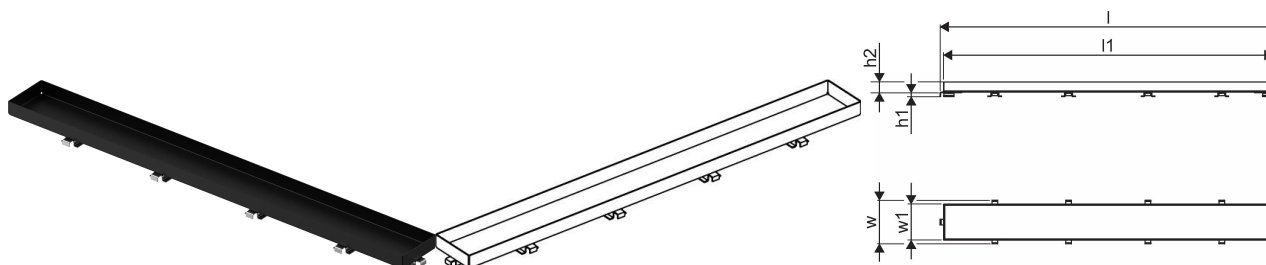

Uponor Aqua Ambient rest stone / black 700mm

1136443

- Resti kujundus: stone
- Ühildub duširenniga "must"
- Materjal: poleeritud mattmust roostevaba teras

Kirjeldus Uponor Aqua Ambient rest stone / black

Specification

- Kaasaegne konstruktsioon ja stiilne disain erinevates suurustes: 600, 700, 800, 900, 1000mm
- Lai tihenduskræe (30mm) tagab tiheda ühenduskoha põrandakonstruktsiooniga
- Reguleeritav kõrgus ja fikseeritavad jalad integreerimiseks igat tüüpi põrandakonstruktsioonidesse
- Lihtne paigaldamine.

Kasutusala

- Hoonesisene kanalisatsioon

Sertifikaadid

- Tehniline vastavus EN 1253