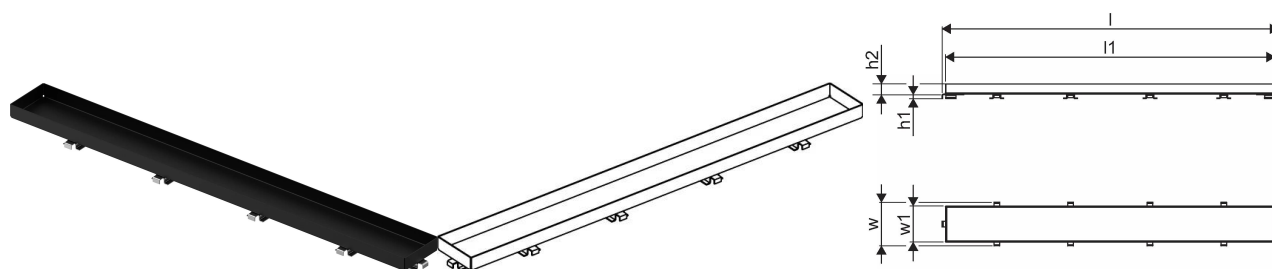

Uponor Aqua Ambient rest stone/black 700mm

1136443

Product code

Item no EAN 6414900483414

Item no GTIN 06414900483414

Mõõtmed

Kauba ühiku kõrgus 26,8

Üksuse ühiku pikkus 694

Kauba ühiku kaal 0,59

Kauba ühiku laius 77

Item_UOM tk

Measurements

LENGTH_L 693

Pikkus (l1) 681

Z Mõõtmine h1 6,8

Z Mõõtmine h2 19

Z Mõõtmine w 76,5

Z Mõõtmine w1 63,5

Packaging

Pakend GTIN PL1 06414900486132

Pakend GTIN PL4 06414900325875

Pakendi kõrgus PL1 35

Pakendi kõrgus PL4 928

Pakendi pikkus PL1 711

Pakendi pikkus PL4 1200

Pakendi kogus PL1 1

Pakendi kogus PL4 275

Pakendi tüüp PL1 Base_Box

Pakendi tüüp PL4 Pallet

Pakendi maht PL1 0,00273735