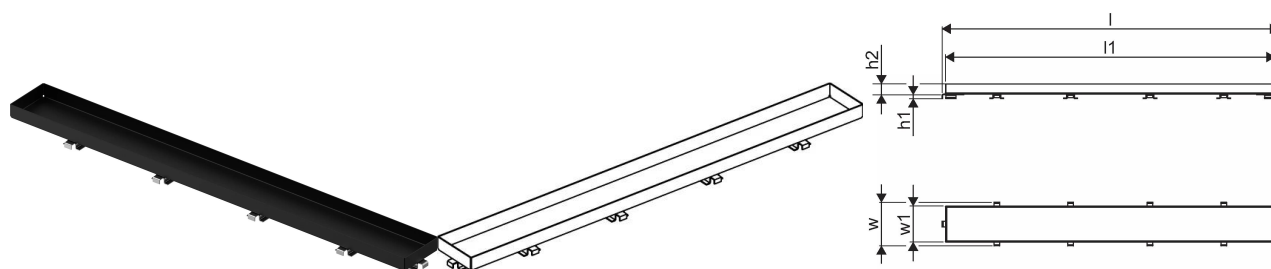

Uponor Aqua Ambient rest stone / black 700mm

1136443

Product code

Item no EAN 6414900483414

Item no GTIN 06414900483414

Mõõtmed

Kauba ühiku kõrgus 26.8

Üksuse ühiku pikkus 694

Kauba ühiku kaal 0,59

Kauba ühiku laius 77

Item_UOM tk

Measurements

LENGTH_L 693

Pikkus (l1) 681

Z Mõõtmise h1 6,8

Z Mõõtmise h2 19

Z Mõõtmise w 76,5

Z Mõõtmise w1 63,5

Packaging

Pakend GTIN PL1 06414900486132

Pakend GTIN PL4 06414900325875

Pakendi kõrgus PL1 35

Pakendi kõrgus PL4 928

Pakendi pikkus PL1 711

Pakendi pikkus PL4 1200

Pakendi kogus PL1 1

Pakendi kogus PL4 275

Pakendi tüüp PL1 Base_Box

Pakendi tüüp PL4 Pallet

Pakendi maht PL1 0,00273735