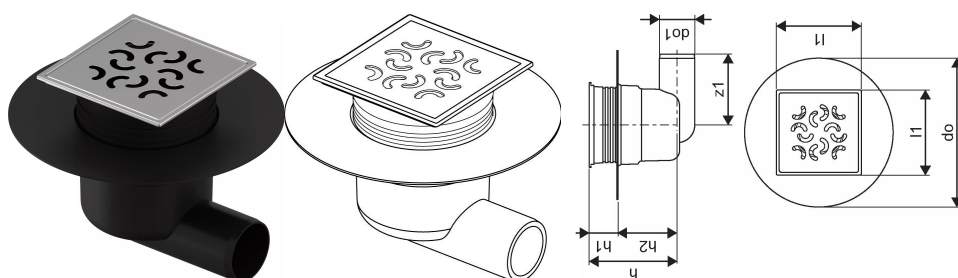

Uponor Aqua Ambient trapp külgühendusega classic/arco FI 50

1136447

- Ühendus kanalisatsioonitorustikuga DN 50
- Vooluhulk: 0,8 l/s
- Rest: roostevaba teras
- Korpuse materjal: polüpropüleen

Kirjeldus Uponor Aqua Ambient trapp külgühendusega classic/arco

Specification

- Kaasaegne konstruktsioon ja stiilne disain erinevates suurustes: 600, 700, 800, 900, 1000mm
- Lai tihenduskræe (30mm) tagab tiheda ühenduskoha põrandakonstruktsiooniga
- Reguleeritav kõrgus ja fikseeritavad jalad integreerimiseks igat tüüpi põrandakonstruktsioonidesse
- Lihtne paigaldamine.

Kasutusala

- Hoonesisene kanalisatsioon

Sertifikaadid

- Tehniline vastavus EN 1253

Uponor Aqua Ambient trapp külgühendusega classic/arco FI 50

1136447

**Product code**

Item no EAN	6414900483452
Item no GF	35001136447
Item no GTIN	06414900483452

Mõõtmed

Kauba ühiku kõrgus	137,5
Üksuse ühiku pikkus	210
Kauba ühiku kaal	0,35
Kauba ühiku laius	210
Item_UOM	tk

Measurements

Pikkus (l1)	120
Välisläbimõõt_do	210
Välisläbimõõt_do1	50
Z Mõõtmine h	124,3
Z Mõõtmine h1	40,9
Z Mõõtmine h2	83,4
z1	100