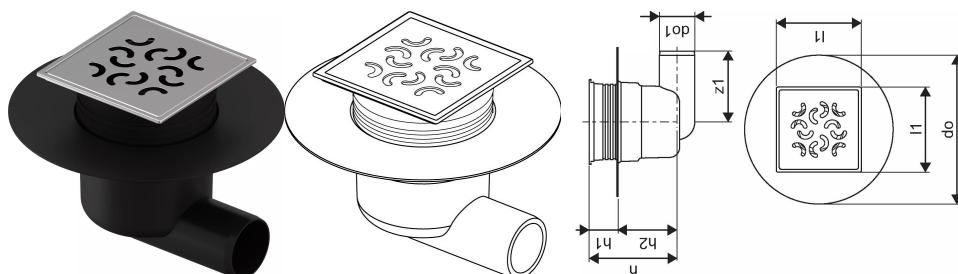

Uponor Aqua Ambient trapp külgühendusega classic/arco FI 50

1136447

- Ühendus kanalisatsioonitorustikuga DN 50
- Vooluhulk: 0,8 l/s
- Rest: roostevaba teras
- Korpuse materjal: polüpropüleen

Kirjeldus Uponor Aqua Ambient trapp külgühendusega classic/arco

Specification

- Kaasaegne konstruktsioon ja stiilne disain erinevates suurustes: 600, 700, 800, 900, 1000mm
- Lai tihenduskræe (30mm) tagab tiheda ühenduskoha põrandakonstruktsiooniga
- Reguleeritav kõrgus ja fikseeritavad jalad integreerimiseks igat tüüpi põrandakonstruktsioonidesse
- Lihtne paigaldamine.

Kasutusala

- Hoonesisene kanalisatsioon

Sertifikaadid

- Tehniline vastavus EN 1253

Uponor Aqua Ambient trapp külgühendusega classic/arco FI 50

1136447

**Product code**

Item no EAN	6414900483452
Item no GF	35001136447
Item no GTIN	06414900483452

Mõõtmed

Kauba ühiku kõrgus	137,5
Üksuse ühiku pikkus	210
Kauba ühiku kaal	0,35
Kauba ühiku laius	210
Item_UOM	tk

Measurements

Pikkus (l1)	120
Välisläbimõõt_do	210
Välisläbimõõt_do1	50
Z Mõõtmine h	124,3
Z Mõõtmine h1	40,9
Z Mõõtmine h2	83,4
z1	100