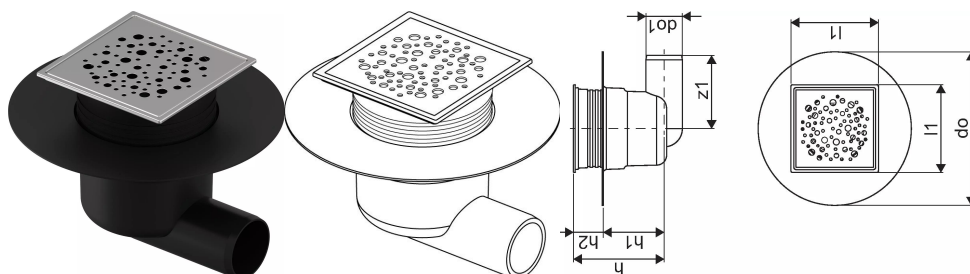

Uponor Aqua Ambient trapp külgühendusega classic/spot FI 50

1136448

- Ühendus kanalisatsioonitorustikuga DN 50
- Vooluhulk: 0,8 l/s
- Rest: roostevaba teras
- Korpuse materjal: polüpropüleen

Kirjeldus Uponor Aqua Ambient trapp külgühendusega classic/spot

Specification

- Kaasaegne konstruktsioon ja stiilne disain erinevates suurustes: 600, 700, 800, 900, 1000mm
- Lai tihenduskræe (30mm) tagab tiheda ühenduskoha põrandakonstruktsiooniga
- Reguleeritav kõrgus ja fikseeritavad jalad integreerimiseks igat tüüpi põrandakonstruktsioonidesse
- Lihtne paigaldamine.

Kasutusala

- Hoonesisene kanalisatsioon

Sertifikaadid

- Tehniline vastavus EN 1253

Uponor Aqua Ambient trapp külgühendusega classic/spot FI 50

1136448

**Product code**

Item no EAN	6414900483469
Item no GF	35001136448
Item no GTIN	06414900483469

Mõõtmed

Kauba ühiku kõrgus	137,5
Üksuse ühiku pikkus	210
Kauba ühiku kaal	0,35
Kauba ühiku laius	210
Item_UOM	tk

Measurements

Pikkus (l1)	120
Välisläbimõõt_do	210
Välisläbimõõt_do1	50
Z Mõõtmine h	124,3
Z Mõõtmine h1	83,4
Z Mõõtmine h2	40,9
z1	100