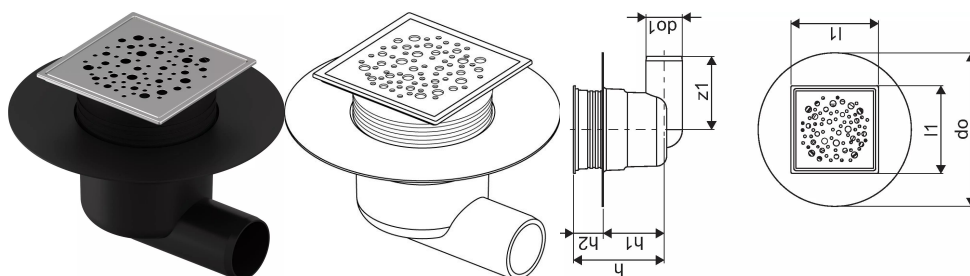

Uponor Aqua Ambient trapp külgühendusega classic/spot FI 50

1136448

- Ühendus kanalisatsioonitorustikuga DN 50
- Vooluhulk: 0,8 l/s
- Rest: roostevaba teras
- Korpuse materjal: polüpropüleen

Kirjeldus Uponor Aqua Ambient trapp külgühendusega classic/spot

Specification

- Kaasaegne konstruktsioon ja stiilne disain erinevates suurustes: 600, 700, 800, 900, 1000mm
- Lai tihenduskræe (30mm) tagab tiheda ühenduskoha põrandakonstruktsiooniga
- Reguleeritav kõrgus ja fikseeritavad jalad integreerimiseks igat tüüpi põrandakonstruktsioonidesse
- Lihtne paigaldamine.

Kasutusala

- Hoonesisene kanalisatsioon

Sertifikaadid

- Tehniline vastavus EN 1253

Uponor Aqua Ambient trapp külgühendusega classic/spot FI 50

1136448

**Product code**

Item no EAN	6414900483469
Item no GF	35001136448
Item no GTIN	06414900483469

Mõõtmed

Kauba ühiku kõrgus	137,5
Üksuse ühiku pikkus	210
Kauba ühiku kaal	0,35
Kauba ühiku laius	210
Item_UOM	tk

Measurements

Pikkus (l1)	120
Välisläbimõõt_do	210
Välisläbimõõt_do1	50
Z Mõõtmine h	124,3
Z Mõõtmine h1	83,4
Z Mõõtmine h2	40,9
z1	100