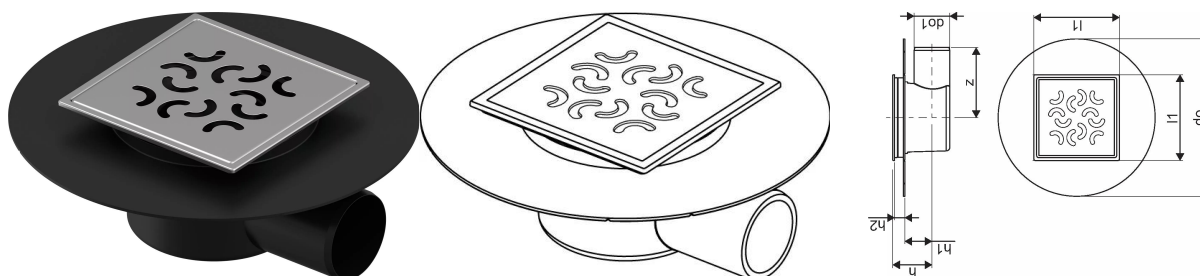

Uponor Aqua Ambient trapp külgühendusega super/arco FI 50

1136450

- Ühendus kanalisatsioonitorustikuga DN 50
- Vooluhulk: 0,4 l/s
- Madala paigaldussügavusega
- Rest: roostevaba teras
- Korpuse materjal: polüpropüleen

Kirjeldus Uponor Aqua Ambient trapp külgühendusega super/arco

Specification

- Kaasaegne konstruktsioon ja stiilne disain erinevates suurustes: 600, 700, 800, 900, 1000mm
- Lai tihenduskrae (30mm) tagab tiheda ühenduskoha põrandakonstruktsiooniga
- Reguleeritav kõrgus ja fikseeritavad jalad integreerimiseks igat tüüpi põrandakonstruktsioonidesse
- Lihtne paigaldamine.

Kasutusala

- Hoonesisene kanalisatsioon

Sertifikaadid

- Tehniline vastavus EN 1253

Uponor Aqua Ambient trapp külgühendusega super/arco FI 50

1136450

**Product code**

Item no EAN	6414900483483
Item no GF	35001136450
Item no GTIN	06414900483483

Mõõtmed

Kauba ühiku kõrgus	80
Üksuse ühiku pikkus	220
Kauba ühiku kaal	0,42
Kauba ühiku laius	220
Item_UOM	tk

Measurements

Pikkus (l1)	120
Välisläbimõõt_do	220
Välisläbimõõt_do1	50
Z Mõõtmine h	55
Z Mõõtmine h1	38
Z Mõõtmine h2	14,5
Z	98