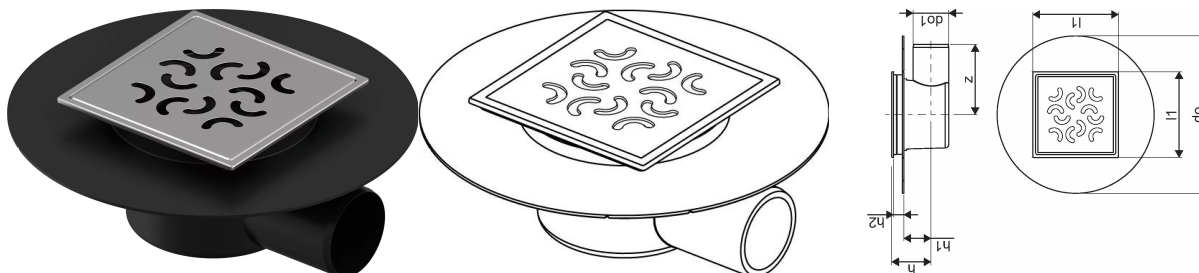

Uponor Aqua Ambient trapp külgühendusega super/arco FI 50

1136450

- Ühendus kanalisatsioonitorustikuga DN 50
- Vooluhulk: 0,4 l/s
- Madala paigaldussügavusega
- Rest: roostevaba teras
- Korpuse materjal: polüpropüleen

Kirjeldus Uponor Aqua Ambient trapp külgühendusega super/arco

Specification

- Kaasaegne konstruktsioon ja stiilne disain erinevates suurustes: 600, 700, 800, 900, 1000mm
- Lai tihenduskrae (30mm) tagab tiheda ühenduskoha põrandakonstruktsiooniga
- Reguleeritav kõrgus ja fikseeritavad jalad integreerimiseks igat tüüpi põrandakonstruktsioonidesse
- Lihtne paigaldamine.

Kasutusala

- Hoonesisene kanalisatsioon

Sertifikaadid

- Tehniline vastavus EN 1253

Uponor Aqua Ambient trapp külgühendusega super/arco FI 50

1136450

**Product code**

Item no EAN	6414900483483
Item no GF	35001136450
Item no GTIN	06414900483483

Mõõtmed

Kauba ühiku kõrgus	80
Üksuse ühiku pikkus	220
Kauba ühiku kaal	0,42
Kauba ühiku laius	220
Item_UOM	tk

Measurements

Pikkus (l1)	120
Välisläbimõõt_do	220
Välisläbimõõt_do1	50
Z Mõõtmine h	55
Z Mõõtmine h1	38
Z Mõõtmine h2	14,5
Z	98