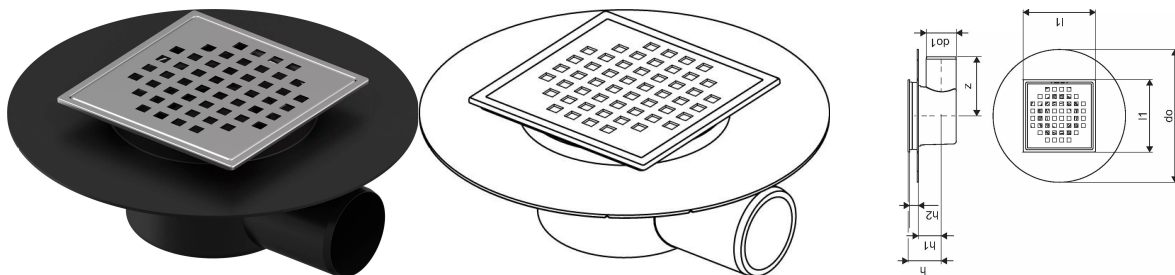

Uponor Aqua Ambient trapp külgühendusega super/cube FI 50

1136453

- Ühendus kanalisatsioonitorustikuga DN 50
- Vooluhulk: 0,4 l/s
- Madala paigaldussügavusega
- Rest: roostevaba teras
- Korpuse materjal: polüpropüleen

Kirjeldus Uponor Aqua Ambient trapp külgühendusega super/cube

Specification

- Kaasaegne konstruktsioon ja stiilne disain erinevates suurustes: 600, 700, 800, 900, 1000mm
- Lai tihenduskrae (30mm) tagab tiheda ühenduskoha põrandakonstruktsiooniga
- Reguleeritav kõrgus ja fikseeritavad jalad integreerimiseks igat tüüpi põrandakonstruktsioonidesse
- Lihtne paigaldamine.

Kasutusala

- Hoonesisene kanalisatsioon

Sertifikaadid

- Tehniline vastavus EN 1253

Uponor Aqua Ambient trapp külgühendusega super/cube FI 50

1136453

**Product code**

Item no EAN	6414900483513
Item no GF	35001136453
Item no GTIN	06414900483513

Mõõtmed

Kauba ühiku kõrgus	80
Üksuse ühiku pikkus	220
Kauba ühiku kaal	0,42
Kauba ühiku laius	220
Item_UOM	tk

Measurements

Pikkus (l1)	120
Välisläbimõõt_do	220
Välisläbimõõt_do1	50
Z Mõõtmine h	55
Z Mõõtmine h1	38
Z Mõõtmine h2	14,5
Z	98