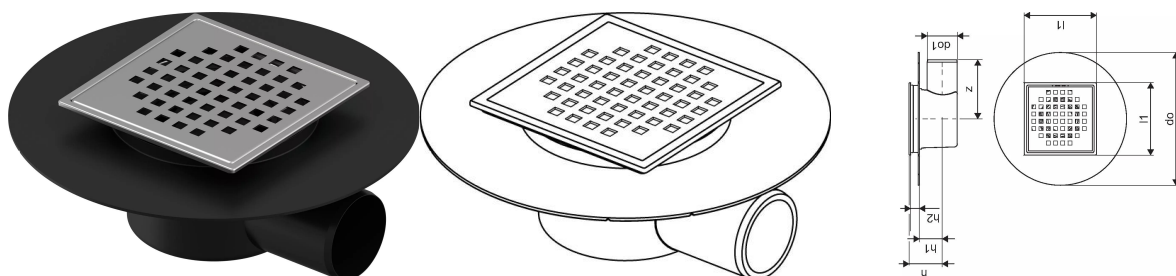

Uponor Aqua Ambient trapp külgühendusega super/cube FI 50

1136453

- Ühendus kanalisatsioonitorustikuga DN 50
- Vooluhulk: 0,4 l/s
- Madala paigaldussügavusega
- Rest: roostevaba teras
- Korpuse materjal: polüpropüleen

Kirjeldus Uponor Aqua Ambient trapp külgühendusega super/cube

Specification

- Kaasaegne konstruktsioon ja stiilne disain erinevates suurustes: 600, 700, 800, 900, 1000mm
- Lai tihenduskrae (30mm) tagab tiheda ühenduskoha põrandakonstruktsiooniga
- Reguleeritav kõrgus ja fikseeritavad jalad integreerimiseks igat tüüpi põrandakonstruktsioonidesse
- Lihtne paigaldamine.

Kasutusala

- Hoonesisene kanalisatsioon

Sertifikaadid

- Tehniline vastavus EN 1253

Uponor Aqua Ambient trapp külgühendusega super/cube FI 50

1136453

**Product code**

Item no EAN	6414900483513
Item no GF	35001136453
Item no GTIN	06414900483513

Mõõtmed

Kauba ühiku kõrgus	80
Üksuse ühiku pikkus	220
Kauba ühiku kaal	0,42
Kauba ühiku laius	220
Item_UOM	tk

Measurements

Pikkus (l1)	120
Välisläbimõõt_do	220
Välisläbimõõt_do1	50
Z Mõõtmine h	55
Z Mõõtmine h1	38
Z Mõõtmine h2	14,5
Z	98