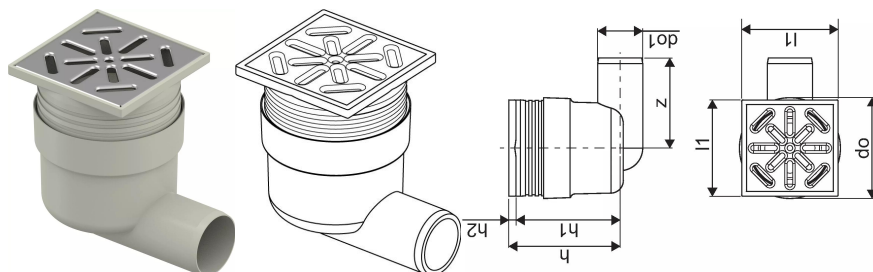

Uponor Aqua Ambient trapp külgühendusega standard 100mmx100mm FI 50

1136456

Product code

Item no EAN	6414900483537
Item no GF	35001136456
Item no GTIN	06414900483537

Mõõtmed

Kauba ühiku kõrgus	148.5
Üksuse ühiku pikkus	107
Kauba ühiku kaal	0,37
Kauba ühiku laius	153.5
Item_UOM	tk

Measurements

Pikkus (l1)	107
Välisläbimõõt_do	112
Välisläbimõõt_do1	50
Z Mõõtmine h	123,5
Z Mõõtmine h1	115,5
Z Mõõtmine h2	8
Z	100

Packaging

Pakend GTIN PL1	06414900369435
Pakend GTIN PL4	06414900325899
Pakendi kõrgus PL1	125
Pakendi kõrgus PL4	1034
Pakendi pikkus PL1	190
Pakendi pikkus PL4	1200
Pakendi kogus PL1	1
Pakendi kogus PL4	288