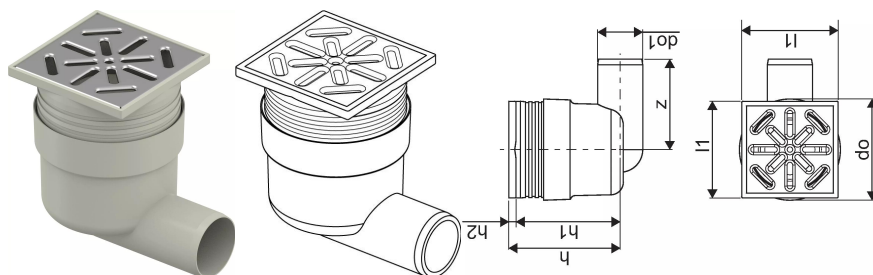

## Uponor Aqua Ambient trapp külgühendusega standard 100mmx100mm FI 50

1136456

- Ühendus kanalisatsiooniorustikuga DN 50 ja DN 100
- Vooluhulk: DN 50 0,8 l/s, DN 110 1,4 l/s
- Rest: roostevaba teras
- Korpuse materjal: polüpropüleen

### Kirjeldus Uponor Aqua Ambient trapp külgühendusega standard

#### Specification

- Kaasaegne konstruktsioon ja stiilne disain erinevates suurustes: 600, 700, 800, 900, 1000mm
- Lai tihenduskræ (30mm) tagab tiheda ühenduskoha põrandakonstruktsiooniga
- Reguleeritav kõrgus ja fikseeritavad jalad integreerimiseks igat tüüpi põrandakonstruktsioonidesse
- Lihtne paigaldamine.