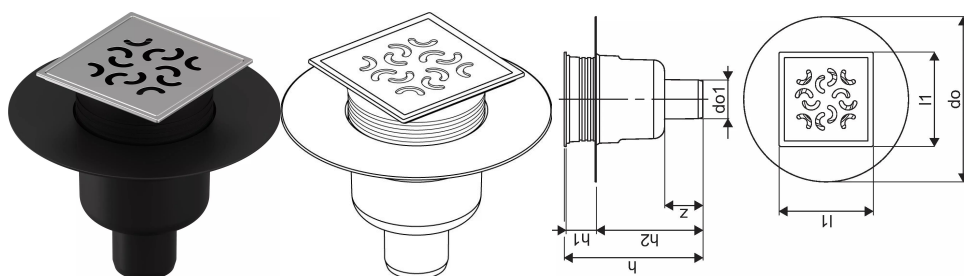

Uponor Aqua Ambient trapp altühendusega classic/arco FI 50

1136462

Product code

Item no EAN	6414900483612
Item no GF	35001136462
Item no GTIN	06414900483612

Mõõtmed

Kauba ühiku kõrgus	137,5
Üksuse ühiku pikkus	210
Kauba ühiku kaal	0,35
Kauba ühiku laius	210
Item_UOM	tk

Measurements

Pikkus (l1)	120
Välisläbimõõt_do	210
Välisläbimõõt_do1	49,2
Z Mõõtmine h	176,8
Z Mõõtmine h1	38,4
Z Mõõtmine h2	135,9
Z	48,7

Packaging

Pakend GTIN PL1	06414900369466
Pakend GTIN PL4	06414900370103
Pakendi kõrgus PL1	155
Pakendi kõrgus PL4	1940
Pakendi pikkus PL1	230
Pakendi pikkus PL4	1200
Pakendi kogus PL1	1
Pakendi kogus PL4	180
Pakendi tüüp PL1	Base_Box