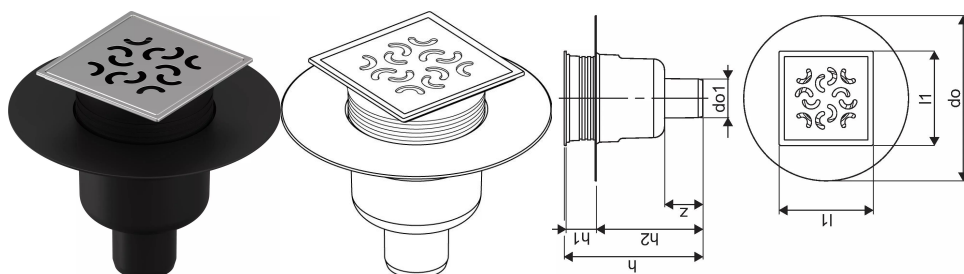

## Uponor Aqua Ambient trapp altühendusega classic/arco FI 50

1136462

- Ühendus kanalisatsioonitorustikuga DN 50
- Vooluhulk: 0,8 l/s
- Rest: roostevaba teras
- Korpuse materjal: polüpropüleen

### Kirjeldus Uponor Aqua Ambient trapp altühendusega classic/arco

#### Specification

- Kaasaegne konstruktsioon ja stiilne disain erinevates suurustes: 600, 700, 800, 900, 1000mm
- Lai tihenduskræ (30mm) tagab tiheda ühenduskoha põrandakonstruktsiooniga
- Reguleeritav kõrgus ja fikseeritavad jalad integreerimiseks igat tüüpi põrandakonstruktsioonidesse
- Lihtne paigaldamine.