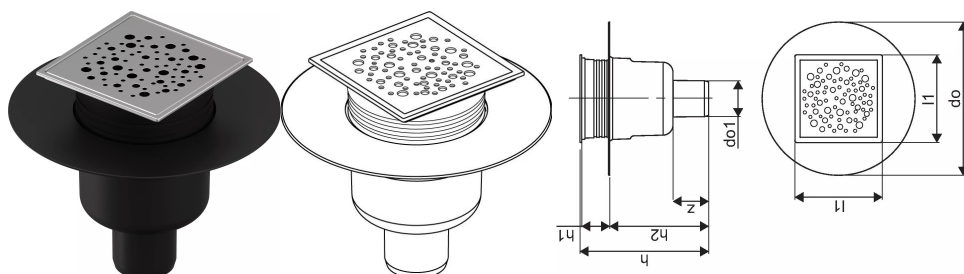

Uponor Aqua Ambient trapp altühendusega classic/spot FI 50

1136463

- Ühendus kanalisatsioonitorustikuga DN 50
- Vooluhulk: 0,8 l/s
- Rest: roostevaba teras
- Korpuse materjal: polüpropüleen

Kirjeldus Uponor Aqua Ambient trapp altühendusega classic/spot

Specification

- Kaasaegne konstruktsioon ja stiilne disain erinevates suurustes: 600, 700, 800, 900, 1000mm
- Lai tihenduskræe (30mm) tagab tiheda ühenduskoha põrandakonstruktsiooniga
- Reguleeritav kõrgus ja fikseeritavad jalad integreerimiseks igat tüüpi põrandakonstruktsioonidesse
- Lihtne paigaldamine.

Kasutusala

- Hoonesisene kanalisatsioon

Sertifikaadid

- Tehniline vastavus EN 1253

Uponor Aqua Ambient trapp altühendusega classic/spot FI 50

1136463

**Product code**

Item no EAN	6414900483629
Item no GF	35001136463
Item no GTIN	06414900483629

Mõõtmed

Kauba ühiku kõrgus	137,5
Üksuse ühiku pikkus	210
Kauba ühiku kaal	0,35
Kauba ühiku laius	210
Item_UOM	tk

Measurements

Pikkus (l1)	120
Välisläbimõõt_do	210
Välisläbimõõt_do1	49
Z Mõõtmine h	176,8
Z Mõõtmine h1	38,4
Z Mõõtmine h2	135,9
Z	48,7