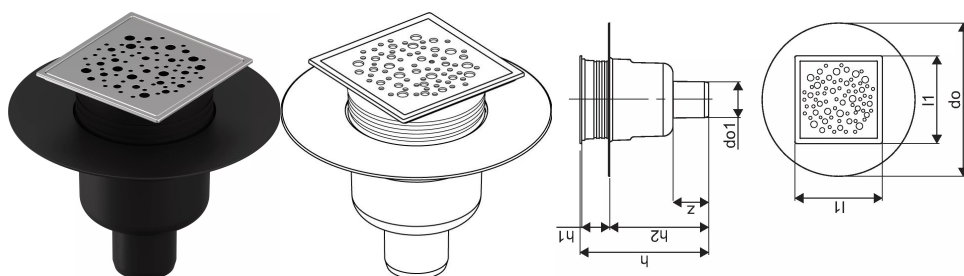

Uponor Aqua Ambient trapp altühendusega classic/spot FI 50

1136463

- Ühendus kanalisatsioonitorustikuga DN 50
- Vooluhulk: 0,8 l/s
- Rest: roostevaba teras
- Korpuse materjal: polüpropüleen

Kirjeldus Uponor Aqua Ambient trapp altühendusega classic/spot

Specification

- Kaasaegne konstruktsioon ja stiilne disain erinevates suurustes: 600, 700, 800, 900, 1000mm
- Lai tihenduskræe (30mm) tagab tiheda ühenduskoha põrandakonstruktsiooniga
- Reguleeritav kõrgus ja fikseeritavad jalad integreerimiseks igat tüüpi põrandakonstruktsioonidesse
- Lihtne paigaldamine.

Kasutusala

- Hoonesisene kanalisatsioon

Sertifikaadid

- Tehniline vastavus EN 1253

Uponor Aqua Ambient trapp altühendusega classic/spot FI 50

1136463

**Product code**

Item no EAN	6414900483629
Item no GF	35001136463
Item no GTIN	06414900483629

Mõõtmed

Kauba ühiku kõrgus	137,5
Üksuse ühiku pikkus	210
Kauba ühiku kaal	0,35
Kauba ühiku laius	210
Item_UOM	tk

Measurements

Pikkus (l1)	120
Välisläbimõõt_do	210
Välisläbimõõt_do1	49
Z Mõõtmine h	176,8
Z Mõõtmine h1	38,4
Z Mõõtmine h2	135,9
Z	48,7