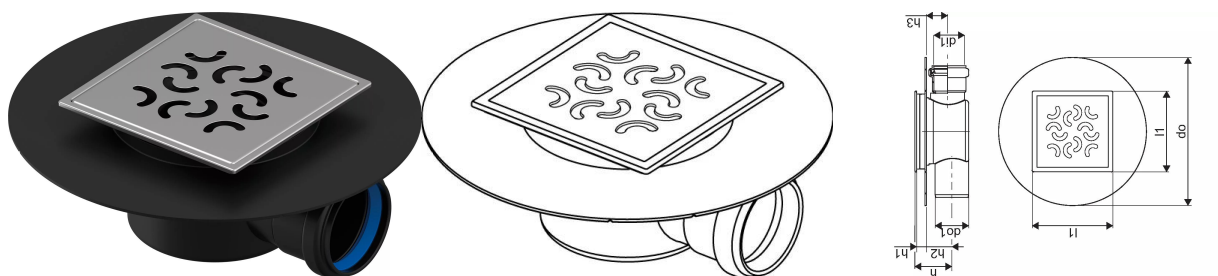

Uponor Aqua Ambient trapp läbijooksuga super/arco FI 50

1136465

- Ühendus kanalisatsioonitorustikuga DN 50
- Vooluhulk: 0,4 l/s
- Madal paigaldussügavus
- Rest: roostevaba teras
- Korpuse materjal: polüpropüleen

Kirjeldus Uponor Aqua Ambient trapp läbijooksuga super/arco

Specification

- Kaasaegne konstruktsioon ja stiilne disain erinevates suurustes: 600, 700, 800, 900, 1000mm
- Lai tihenduskrae (30mm) tagab tiheda ühenduskoha põrandakonstruktsiooniga
- Reguleeritav kõrgus ja fikseeritavad jalad integreerimiseks igat tüüpi põrandakonstruktsioonidesse
- Lihtne paigaldamine.

Kasutusala

- Hoonesisene kanalisatsioon

Sertifikaadid

- Tehniline vastavus EN 1253

Uponor Aqua Ambient trapp läbijooksuga super/arco FI 50

1136465

Measurements

Sisemine_diameeter_di1	45,7
Pikkus (l1)	120
Välisläbimõõt_do	220
Välisläbimõõt_do1	50
Z Mõõtmine h	55
Z Mõõtmine h1	38
Z Mõõtmine h2	38