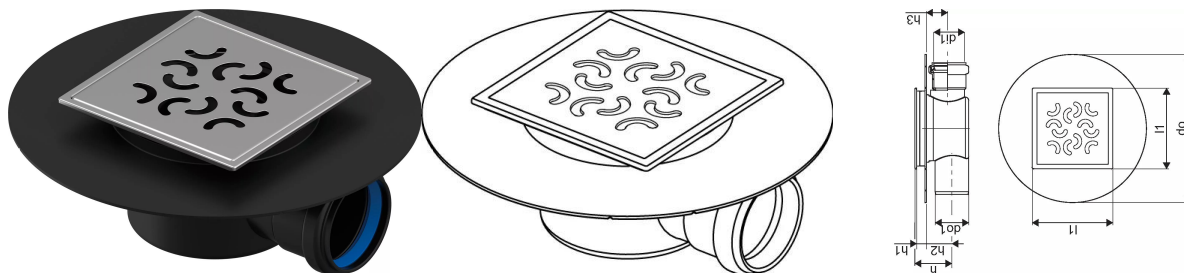

Uponor Aqua Ambient trapp läbijooksuga super/arco FI 50

1136465

- Ühendus kanalisatsioonitorustikuga DN 50
- Vooluhulk: 0,4 l/s
- Madal paigaldussügavus
- Rest: roostevaba teras
- Korpuse materjal: polüpropüleen

Kirjeldus Uponor Aqua Ambient trapp läbijooksuga super/arco

Specification

- Kaasaegne konstruktsioon ja stiilne disain erinevates suurustes: 600, 700, 800, 900, 1000mm
- Lai tihenduskrae (30mm) tagab tiheda ühenduskoha põrandakonstruktsiooniga
- Reguleeritav kõrgus ja fikseeritavad jalad integreerimiseks igat tüüpi põrandakonstruktsioonidesse
- Lihtne paigaldamine.

Kasutusala

- Hoonesisene kanalisatsioon

Sertifikaadid

- Tehniline vastavus EN 1253

Uponor Aqua Ambient trapp läbijooksuga super/arco FI 50

1136465

Measurements

Sisemine_diameeter_di1	45,7
Pikkus (l1)	120
Välisläbimõõt_do	220
Välisläbimõõt_do1	50
Z Mõõtmine h	55
Z Mõõtmine h1	38
Z Mõõtmine h2	38