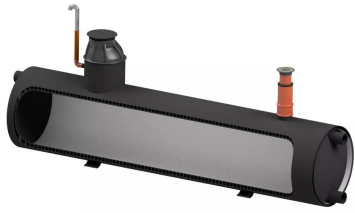

SADEMEVEE MAHUTIL

1139924

SADEMEVEE MAHUTIL

1139924

Tehniline informatsioon

Mõõtühik

tk

Uponor Eesti OÜ, Uponor Infra
OÜ