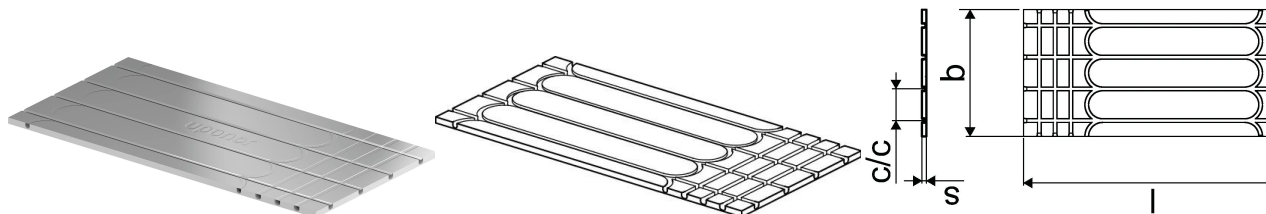

Uponor Siccus 16 plaat EPS DEO 1200x600x20mm

1143475

- Paneeli pinnal on 0,2 mm paksune alumiiniumist soojusülekanekiht
- Torusooned sammuga c-c 150mm
- EPS survetugevus: 400 kPa
- Põrandakatte võib paigaldada otse paneelile

No about information

Uponor Siccus 16 plaat EPS DEO 1200x600x20mm

1143475

**Status**

Item Available From date

2025-01-01

Product code

Item no EAN

6414900503709

Item no GTIN

06414900503709

Mõõtmed

Kauba ühiku kõrgus

20

Üksuse ühiku pikkus

1200