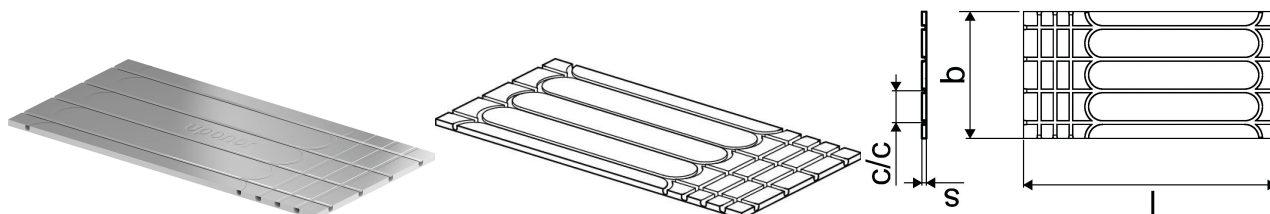

Uponor Siccus 16 plaat EPS DEO 1200x600x20mm

1143475

- Pinda katva alumiiniumist soojusülekanekihiga
- Integreeritud torusoontega c-c 150mm
- EPS survetugevus: 400 kPa

No about information

Uponor Siccus 16 plaat EPS DEO 1200x600x20mm

06414900503709

Mõõtmed

Kauba ühiku kõrgus

20

Üksuse ühiku pikkus

1200

Kauba ühiku kaal

1,1524