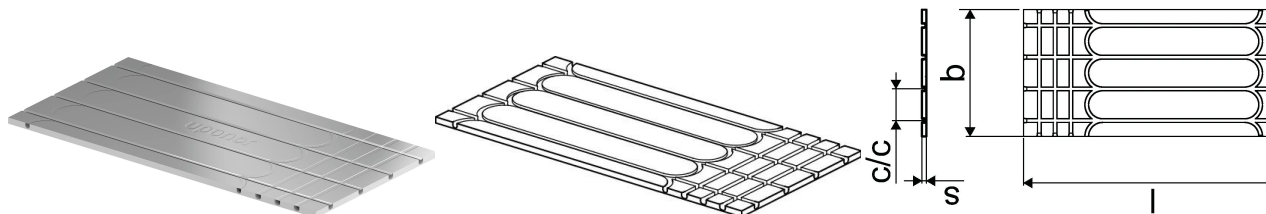

Uponor Siccus 16 plaat EPS DEO 1200x600x20mm

1143475

Status

Item Available From date

2025-01-01

Product code

Item no EAN

6414900503709

Item no GTIN

06414900503709

Mõõtmed

Kauba ühiku kõrgus

20

Üksuse ühiku pikkus

1200

Kauba ühiku kaal

1,1524

Kauba ühiku laius

600

Item_UOM

m²

Measurements

LENGTH_L

1200

Z Mõõtmise b

600

Z MÕÕTMINE S

20

Packaging

Pakend GTIN PL1

06414900389457

Pakend GTIN PL4

06414900389464

Pakendi kõrgus PL1

627

Pakendi kõrgus PL4

1250

Pakendi pikkus PL1

1221

Pakendi pikkus PL4

1254

Pakendi kogus PL1

7.2

Pakendi kogus PL4

72

Pakendi tüüp PL1

Base_Box

Pakendi tüüp PL4

Pallet

Pakendi maht PL1

0,169955874

Pakendi maht PL4

1,9139175