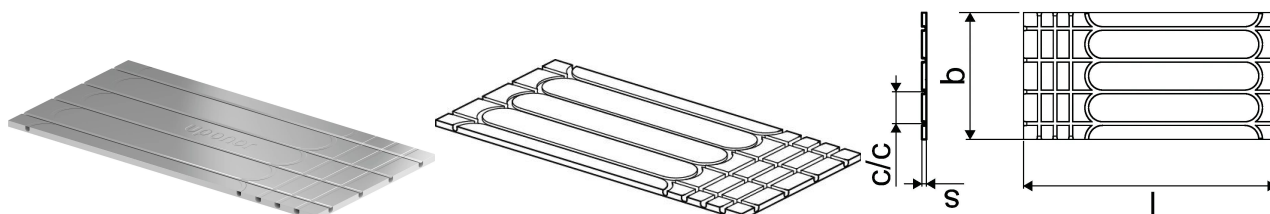

Uponor Siccus 16 plaat EPS DEO 1200x600x20mm

1143475

- Paneeli pinnal on 0,2 mm paksune alumiiniumist soojusülekanekiht
- Torusooned sammuga c-c 150mm
- EPS survetugevus: 400 kPa
- Põrandakatte võib paigaldada otse paneelile

No about information

Uponor Siccus 16 plaat EPS DEO 1200x600x20mm

1143475

**Status**

Item Available From date

2025-01-01

Product code

Item no EAN

6414900503709

Item no GTIN

06414900503709

Mõõtmed

Kauba ühiku kõrgus

20

Üksuse ühiku pikkus

1200