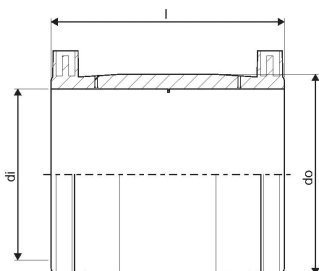

IPLAST PAINEP. PE SH-MUHVI 280 SDR17 PE100 40V

1000388

IPLAST PAINEP. PE SH-MUHVI 280 SDR17 PE100 40V

1000388

Tekniset tiedot

LVI nro	1838316
Mittayksikkö	kpl
Ulkohalkaisija_do	280 mm
Paino	3,57 kg
Leveys	320 mm
Korkeus	320 mm