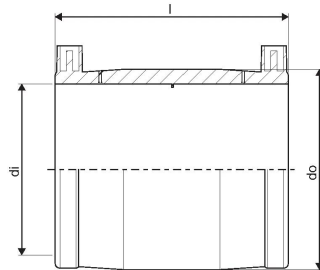

IPLAST PAINEP. PE SH-MUHVI 280 SDR17 PE100 40V

1000388

IPLAST PAINEP. PE SH-MUHVI 280 SDR17 PE100 40V

1000388

Tekniset tiedot

LVI nro	1838316
Mittayksikkö	kpl
Ulkohalkaisija_do	280 mm
Paino	3,57 kg
Leveys	320 mm
Korkeus	320 mm