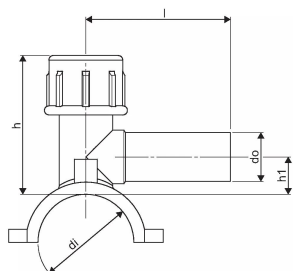

IPLAST PAINEP. PE SH-PORASATULA 40/32 SDR11 PE100 40V

1000546

IPLAST PAINEP. PE SH-PORASATULA 40/32 SDR11 PE100 40V

1000546

Tekniset tiedot

LVI nro	1838393
Mittayksikkö	kpl
Pituus (l)	95 mm
Z-mitta h	91 mm
Z-mitta h1	24 mm
Korkeus	134 mm
Paino	0,6 kg
Leveys	124 mm