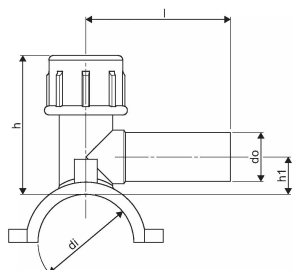

IPLAST PAINEP. PE SH-PORASATULA 40/32 SDR11 PE100 40V

1000546

IPLAST PAINEP. PE SH-PORASATULA 40/32 SDR11 PE100 40V

1000546

Tekniset tiedot

LVI nro	1838393
Mittayksikkö	kpl
Pituus (l)	95 mm
Z-mitta h	91 mm
Z-mitta h1	24 mm
Korkeus	134 mm
Paino	0,6 kg
Leveys	124 mm