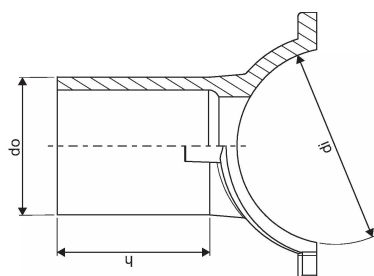

IPLAST PAINEP. PE SH-SATULAHAARA 63/63 SDR11 PE100 40V

1000567

IPLAST PAINEP. PE SH-SATULAHAARA 63/63 SDR11 PE100 40V

1000567

Tekniset tiedot

LVI nro	1838414
Mittayksikkö	kpl
Z-mitta h	75 mm
Korkeus	176
Pituus	100
Paino	0,475
Leveys	100