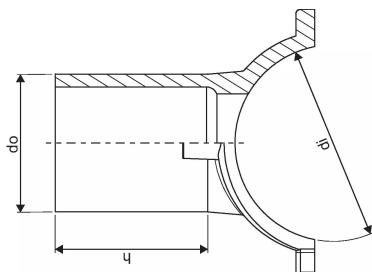

IPLAST PAINEP. PE SH-SATULAHAARA 63/63 SDR11 PE100 40V

1000567

IPLAST PAINEP. PE SH-SATULAHAARA 63/63 SDR11 PE100 40V

1000567

Tekniset tiedot

LVI nro	1838414
Mittayksikkö	kpl
Z-mitta h	75 mm
Korkeus	176
Pituus	100
Paino	0,475
Leveys	100