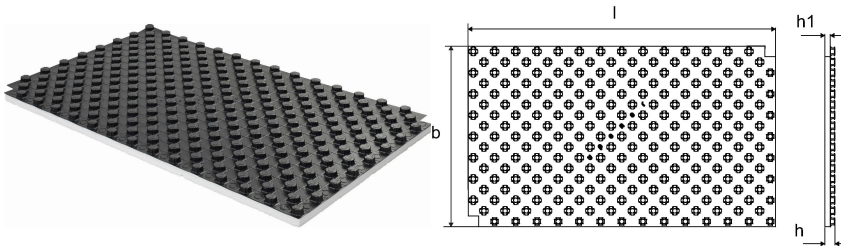

## Uponor Tecto lattialämmityslevy EPS DES 30-2mm 14-17mm 1450x850mm

1005478

- Levyssä on 30 mm eps-eristekerros sekä muovinappulat 17 mm lattialämmityspotken kiinnittämistä varten.
- Putken asennusväli valittavissa 50 mm välein.
- Putki kiinnitetään levyyn painamalla.
- Eriste toimii lämmöneristeenä ja välipohjarakenteessa askeläänieristeenä.
- Levyn koko 1450 mm x 850 mm ja korkeus 52 mm. Tehokas pinta-ala 1,12 m<sup>2</sup>/levy.

## Uponor Tecto lattialämmityslevy EPS DES 30-2mm 14-17mm

1450x850mm

1005478

## Tekniset tiedot

LVI nro	2023414
Pakkausko 1	8,96
Pakkausko 2	53,76
Mittayksikkö	m <sup>2</sup>
Alue	1,23 m <sup>2</sup>
Pinta-ala	1,12 m <sup>2</sup>
Lämmönvastus	0,750 m <sup>2</sup> K/W
Pituus (l)	1450 mm
Z-mitta b	850 mm
Z-mitta h	52 mm
Z-mitta h1	NaN mm