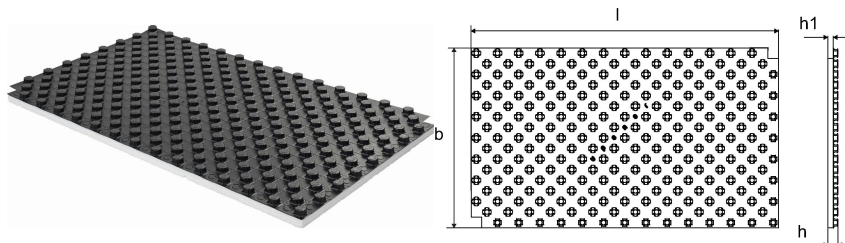

## Uponor Tecto lattialämmityslevy EPS DES 30-2mm 14-17mm 1450x850mm

1005478

- Levyssä on 30 mm eps-eristekerros sekä muovinappulat 17 mm lattialämmityspotken kiinnittämistä varten.
- Putken asennusväli valittavissa 50 mm välein.
- Putki kiinnitetään levyyn painamalla.
- Eriste toimii lämmöneristeenä ja välipohjarakenteessa askeläänieristeenä.
- Levyn koko 1450 mm x 850 mm ja korkeus 52 mm. Tehokas pinta-ala 1,12 m<sup>2</sup>/levy.

## Uponor Tecto lattialämmityslevy EPS DES 30-2mm 14-17mm

1450x850mm

1005478

## Tekniset tiedot

LVI nro	2023414
Pakkausko 1	8,96
Pakkausko 2	53,76
Mittayksikkö	m <sup>2</sup>
Alue	1,23 m <sup>2</sup>
Pinta-ala	1,12 m <sup>2</sup>
Lämmönvastus	0,750 m <sup>2</sup> K/W
Pituus (l)	1450 mm
Z-mitta b	850 mm
Z-mitta h	52 mm
Z-mitta h1	NaN mm