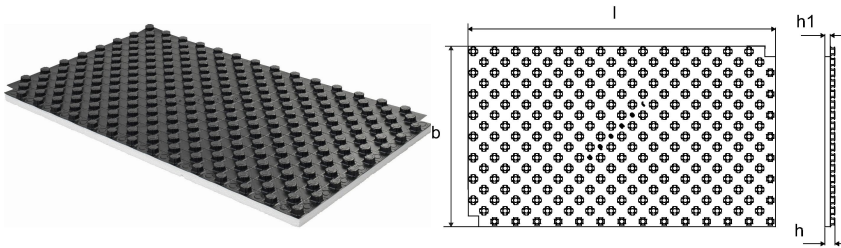

Uponor Tecto lattialämmityslevy EPS DES 30-2mm 14-17mm 1450x850mm

1005478

- Levyssä on 30 mm eps-eristekerros sekä muovinappulat 17 mm lattialämmitysputken kiinnittämistä varten.
- Putken asennusväli valittavissa 50 mm välein.
- Putki kiinnitetään levyyn painamalla.
- Eriste toimii lämmöneristeenä ja välipohjarakenteessa askeläänieristeenä.
- Levyn koko 1450 mm x 850 mm ja korkeus 52 mm. Tehokas pinta-ala 1,12 m²/levy.

Uponor Tecto lattialämmityslevy EPS DES 30-2mm 14-17mm

1450x850mm

1005478

Tekniset tiedot

LVI nro	2023414
Mittayksikkö	m ²
Pituus (l)	1450 mm
Z-mitta b	850 mm
Z-mitta h	52 mm
Z-mitta h1	NaN mm

Uponor Suomi Oy, Uponor Infra Oy