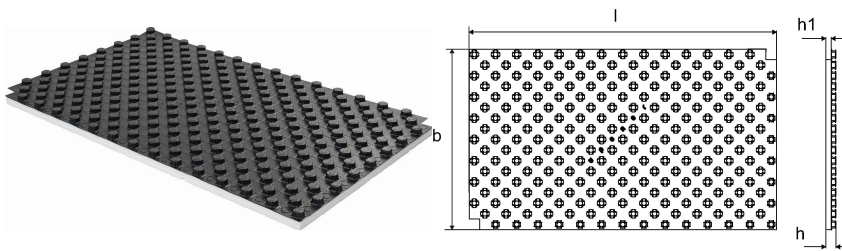

Uponor Tecto lattialämmityslevy EPS DES 30-2mm 14-17mm 1450x850mm

1005478

- Levyssä on 30 mm eps-eristekerros sekä muovinappulat 17 mm lattialämmitysputken kiinnittämistä varten.
- Putken asennusväli valittavissa 50 mm välein.
- Putki kiinnitetään levyyn painamalla.
- Eriste toimii lämmöneristeenä ja välipohjarakenteessa askeläänieristeenä.
- Levyn koko 1450 mm x 850 mm ja korkeus 52 mm. Tehokas pinta-ala 1,12 m²/levy.

Uponor Tecto lattialämmityslevy EPS DES 30-2mm 14-17mm

1450x850mm

1005478

Tekniset tiedot

LVI nro	2023414
Mittayksikkö	m ²
Pituus (l)	1450 mm
Z-mitta b	850 mm
Z-mitta h	52 mm
Z-mitta h1	NaN mm

Uponor Suomi Oy, Uponor Infra Oy