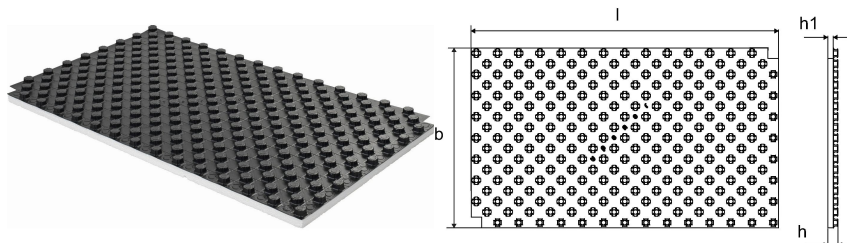

Uponor Tecto lattialämmityslevy EPS DES 30-2mm 14-17mm 1450x850mm

1005478

- Levyssä on 30 mm eps-eristekerros sekä muovinappulat 17 mm lattialämmitysputken kiinnittämistä varten.
- Putken asennusväli valittavissa 50 mm välein.
- Putki kiinnitetään levyyn painamalla.
- Eriste toimii lämmöneristeenä ja välipohjarakenteessa askeläänieristeenä.
- Levyn koko 1450 mm x 850 mm ja korkeus 52 mm. Tehokas pinta-ala 1,12 m²/levy.

Uponor Tecto lattialämmityslevy EPS DES 30-2mm 14-17mm

1450x850mm

1005478

Tekniset tiedot

LVI nro	2023414
Mittayksikkö	m ²
Pituus (l)	1450 mm
Z-mitta b	850 mm
Z-mitta h	52 mm
Z-mitta h1	NaN mm

Uponor Suomi Oy, Uponor Infra Oy