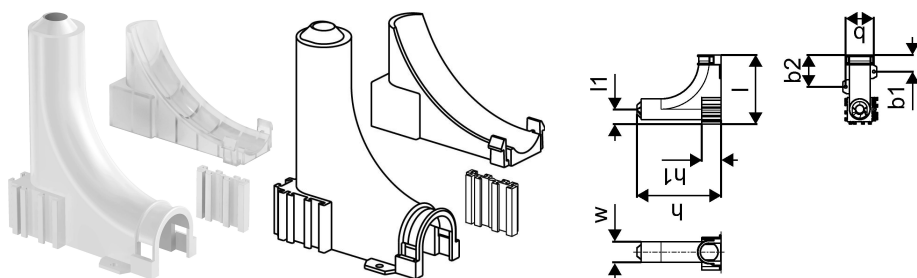

## Uponor Smart Radi kylmätaivutuskaari 25/20mm

1009008

- 25 mm suojaputkelle
- Patteriputkien nousukulma ennen patteriliitosta
- Kaksi kylmätaivutuskaarta voidaan liittää toisiinsa

No about information

## Uponor Smart Radi kylmätaivutuskaari 25/20mm

1009008

### Tekniset tiedot

LVI nro	2072085
Mittayksikkö	kpl
Pituus (l)	100 mm
Pituus (l1)	21 mm
Z-mitta b	41 mm
Z-mitta b1	24 mm
Z-mitta b2	46 mm
Z-mitta h	122 mm
Z-mitta h1	28 mm
Z-mitta w	30 mm