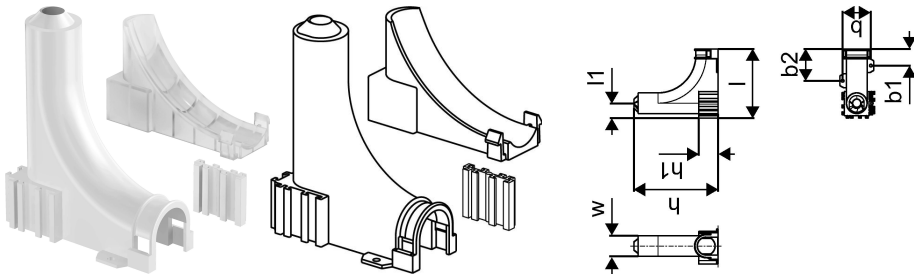

## Uponor Smart Radi kylmätaivutuskaari 25/20mm

1009008

- 25 mm suojaputkelle
- Patteriputkien nousukulma ennen patteriliitosta
- Kaksi kylmätaivutuskaarta voidaan liittää toisiinsa

No about information

## Uponor Smart Radi kylmätaivutuskaari 25/20mm

1009008

### Tekniset tiedot

LVI nro	2072085
Mittayksikkö	kpl
Pituus (l)	100 mm
Pituus (l1)	21 mm
Z-mitta b	41 mm
Z-mitta b1	24 mm
Z-mitta b2	46 mm
Z-mitta h	122 mm
Z-mitta h1	28 mm
Z-mitta w	30 mm