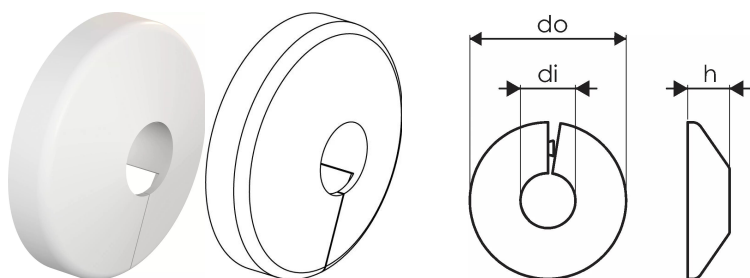

#### Erittely

- Kiinnikkeet ja lisävarusteet patterin liittämiseen
- Q&E-renkaat on tilattava erikseen, ellei toisin mainita

### Measurements

Sisähalkaisija_di	17
Ulkohalkaisija_do	47
Z Mittaus h	12