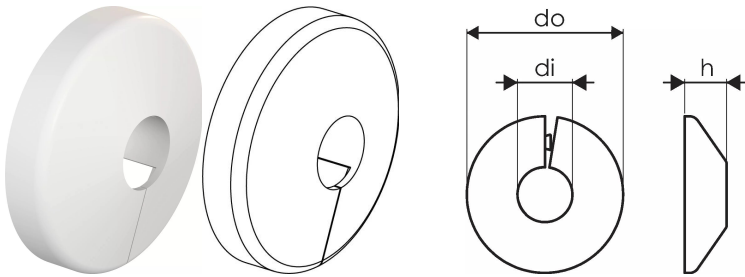

## Uponor Smart Radi peitelaippa 16 white

1011370

- Peitelaippa asennuksen viimeistelyyn esim. seinäläpivienneissä
- Materiaali PP, valkoinen

### Measurements

Sisähalkaisija_di	17
Ulkohalkaisija_do	47
Z Mittaus h	12