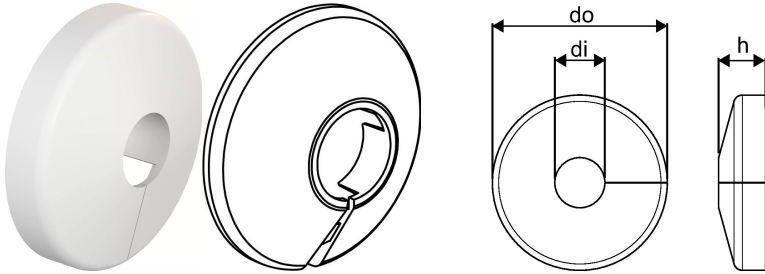

Uponor Smart Radi peitelaippa 20 white

1011372

- Peitelaippa asennuksen viimeistelyyn esim. seinäläpivienneissä
- Materiaali PP, valkoinen

Tietoa Uponor Smart Radi peitelaippa

Erittely

- Kiinnikkeet ja lisävarusteet patterin liittämiseen
- Q&E-renkaat on tilattava erikseen, ellei toisin mainita

Sovellus

- Lämmitys suuri- ja pienilämpöisillä pattereilla

Uponor Smart Radi peitelaippa 20 white

1011372

Measurements

Sisähalkaisija_di	21
Ulkohalkaisija_do	52
Z Mittaus h	12

Product code

Item no EAN	4021598700314
Item no GF	35001011372
Item no GTIN	04021598700314
Item no LVI	1724895
Item no VVS	015229120

Mitat

Tuote Yksikön korkeus	11
Tuote Yksikön pituus	50
Tuote Yksikköpaino	0,003
Tuote Yksikön leveys	50
Item_UOM	kpl

Packaging

Pakkaus GTIN PL1	06414905434794
Pakkaus GTIN PL2	06414900370639
Pakkaus GTIN PL4	06414900325691
Pakkauksen korkeus PL1	105
Pakkauksen korkeus PL2	360
Pakkauksen korkeus PL4	1819
Pakkauksen pituus PL1	150
Pakkauksen pituus PL2	485
Pakkauksen pituus PL4	1200
Pakkauskäärä PL1	50
Pakkauskäärä PL2	1350