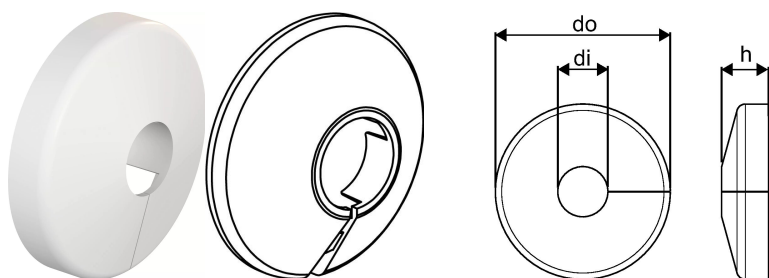

Uponor Smart Radi peitelaippa 20 white

1011372

- Peitelaippa asennuksen viimeistelyyn esim. seinäläpivienneissä
- Materiaali PP, valkoinen

Tietoa Uponor Smart Radi peitelaippa

Erittely

- Kiinnikkeet ja lisävarusteet patterin liittämiseen
- Q&E-renkaat on tilattava erikseen, ellei toisin mainita

Sovellus

- Lämmitys suuri- ja pienilämpöisillä pattereilla

Uponor Smart Radi peitelaippa 20 white

1011372

Measurements

Sisähalkaisija_di	21
Ulkohalkaisija_do	52
Z Mittaus h	12

Product code

Item no EAN	4021598700314
Item no GF	35001011372
Item no GTIN	04021598700314
Item no LVI	1724895
Item no VVS	015229120

Mitat

Tuote Yksikön korkeus	11
Tuote Yksikön pituus	50
Tuote Yksikköpaino	0,003
Tuote Yksikön leveys	50
Item_UOM	kpl

Packaging

Pakkaus GTIN PL1	06414905434794
Pakkaus GTIN PL2	06414900370639
Pakkaus GTIN PL4	06414900325691
Pakkauksen korkeus PL1	105
Pakkauksen korkeus PL2	360
Pakkauksen korkeus PL4	1819
Pakkauksen pituus PL1	150
Pakkauksen pituus PL2	485
Pakkauksen pituus PL4	1200
Pakkauskäärä PL1	50
Pakkauskäärä PL2	1350