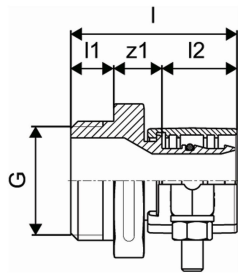

Uponor Wipex ulkokierreltiin PN10 25x3,5-G1

1018336

Tietoa Uponor Wipex ulkokierreltiin PN10

Erittely

- Wipex-liittimet sinkkikadon kestävää messinkiä.
- O-rengastiivistys Wipex-liittimien ja Wipex-osien yhdistämisessä.
- Kiristyspultti ruostumatonta terästä, mutteri sinkkikadon kestävää messi

Sovellus

- Lämmitys- ja käyttövesijärjestelmien PEX-putkien liittämiseen

Uponor Wipex ulkokierreliitin PN10 25x3,5-G1

1018336

Tekniset tiedot

LVI nro	1932127
Pakkauskoko 1	1
Pakkauskoko 2	40
Mittayksikkö	kpl
Ulkohalkaisija	25 mm
Seinämänvahvuus	3,5 mm
Lieriömäinen kierre_G	1 inch
Paine	10 bar
Pituus (l)	47 mm
Pituus (l1)	12 mm
Pituus (l2)	21 mm
z1	14 mm