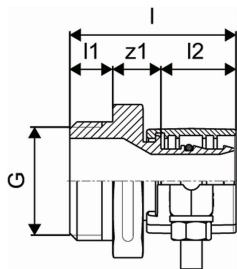

Uponor Wipex ulkokierreltiin PN10 25x3,5-G1

1018336

Tietoa Uponor Wipex ulkokierreltiin PN10

Erittely

- Wipex-liittimet sinkkikadon kestävää messinkiä.
- O-rengastiivistys Wipex-liittimien ja Wipex-osien yhdistämisessä.
- Kiristyspultti ruostumatonta terästä, mutteri sinkkikadon kestävää messi

Sovellus

- Lämmitys- ja käyttövesijärjestelmien PEX-putkien liittämiseen

Uponor Wipex ulkokierreliitin PN10 25x3,5-G1

1018336

Tekniset tiedot

LVI nro	1932127
Pakkauskoko 1	1
Pakkauskoko 2	40
Mittayksikkö	kpl
Ulkohalkaisija	25 mm
Seinämänvahvuus	3,5 mm
Lieriömäinen kierre_G	1 inch
Paine	10 bar
Pituus (l)	47 mm
Pituus (l1)	12 mm
Pituus (l2)	21 mm
z1	14 mm