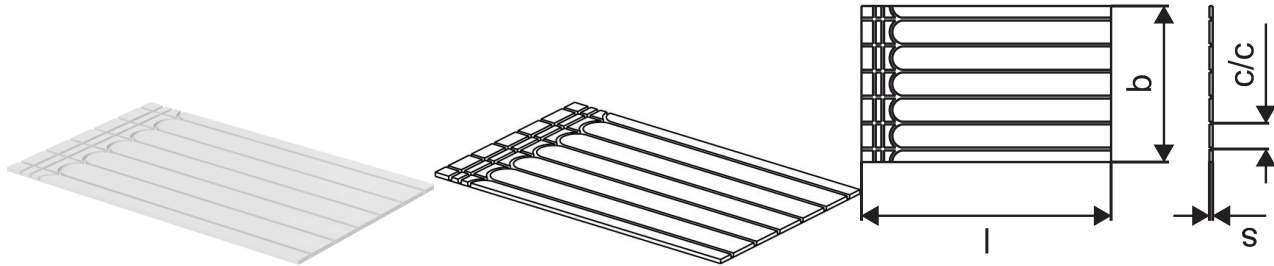

Sovellus

- Vesikiertoiseen lattia­lämmitykseen
- Matala rakenne

Sertifointi

- DIN CERTCO: 7F316-F

Uponor Siccus 12 lattialämmityslevy PS AL 12mm 1200x750x15mm c/c125mm

1034338

Measurements

Etäisyys keskustasta	125
LENGTH_L	1200
Seinämän paksuus_s	15
Z Mittaus b	750