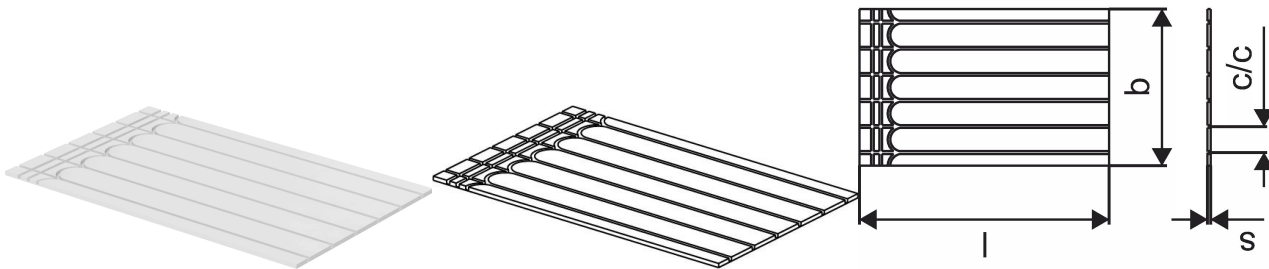

Uponor Siccus 12 lattia­lämmityslevy PS AL 12mm 1200x750x15mm c/c125mm

1034338

- PS-solumuovia, lämmön­luovutuslevyt liimattu valmiiksi.
- Urat Uponor Comfort Pipe 12 x1,7 -putkelle, taittomer­kintä kääntölenkkiä varten.
- Materiaalimenekki n 1,2 levyä/m². Tiheys 30 kg/m³.

Tietoa Uponor Siccus 12 lattia­lämmityslevy PS AL

Erittely

- PS-lattia­lämmityslevy, jonka päälle on liimattu alumiiniset lämmön­luovutuslevyt vesikiertoiseen lattia­lämmitykseen.
- Paloluokka E (EN 13501-1)
- Putkien koko 12x1,7 mm ja asennusväli k-k 125 mm

Sovellus

- Vesikiertoiseen lattia­lämmitykseen
- Matala rakenne

Sertifointi

- DIN CERTCO: 7F316-F

Uponor Siccus 12 lattialämmityslevy PS AL 12mm 1200x750x15mm c/c125mm

1034338

Measurements

Etäisyys keskustasta	125
LENGTH_L	1200
Seinämän paksuus_s	15
Z Mittaus b	750

Product code

Item no EAN	7321500030957
Item no GTIN	07321500030957
Item no LVI	2023412
Item no NOBB	41947666
Item no NRF	8362501
Item no RSK	2418554
Item no VVS	339262015

Mitat

Tuote Yksikön korkeus	15
Tuote Yksikön pituus	1200
Tuote Yksikköpaino	1,5
Tuote Yksikön leveys	800
Item_UOM	kpl