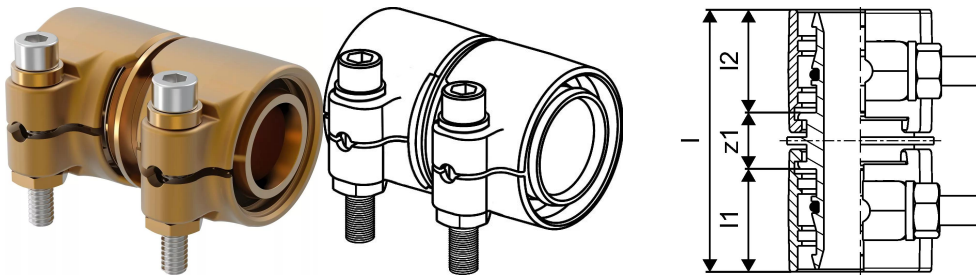

Uponor Wipex jatkoliitin PN6 32x2,9-32x2,9

1042973

- Käyttökohde: PE-Xa ja PE-putkien liittämiseen
- SDR 11
- Materiaali: DR-messinki

Tietoa Uponor Wipex jatkoliitin PN6

Erittely

- Wipex-liittimet sinkkikadon kestävää messinkiä.
- O-rengastiivistys Wipex-liittimien ja Wipex-osien yhdistämisessä.
- Kiristyspultti ruostumatonta terästä, mutteri sinkkikadon kestävää messinkiä.
- Esiavattu kiristyspanta dimensioissa 63-110 mm.

Sovellus

- Lämmitys- ja käyttövesijärjestelmien PEX-putkien liittämiseen

Uponor Wipex jatkoliitin PN6 32x2,9-32x2,9

1042973

Tekniset dokumentit

Lataa dokumentit tästä 

Uponor Suomi Oy, Uponor Infra
Oy

Kouvolantie 365
15560, Nastola
Suomi