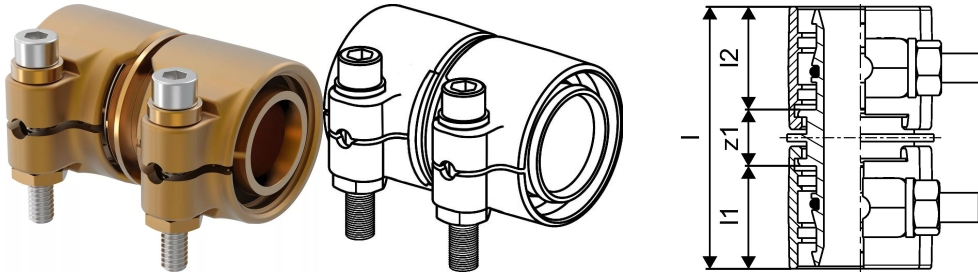

Uponor Wipex jatkoliitin PN6 32x2,9-32x2,9

1042973

- Käyttökohde: PE-Xa ja PE-putkien liittämiseen
- SDR 11
- Materiaali: DR-messinki

Tietoa Uponor Wipex jatkoliitin PN6

Erittely

- Wipex-liittimet sinkkikadon kestävää messinkiä.
- O-rengastiivistys Wipex-liittimien ja Wipex-osien yhdistämisessä.
- Kiristyspultti ruostumatonta terästä, mutteri sinkkikadon kestävää messinkiä.
- Esiavattu kiristyspanta dimensioissa 63-110 mm.

Sovellus

- Lämmitys- ja käyttövesijärjestelmien PEX-putkien liittämiseen

Uponor Wipex jatkoliitin PN6 32x2,9-32x2,9

1042973

Tekniset dokumentit

Lataa dokumentit tästä 

Uponor Suomi Oy, Uponor Infra
Oy

Kouvolantie 365
15560, Nastola
Suomi