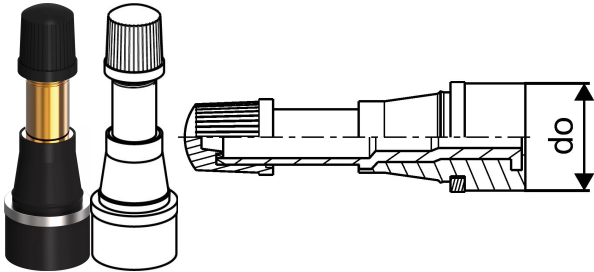

Uponor Rapex koepaineventtiili Prefab 20x2,3

1046592

- Mahdollistaa putkipiirien koepaineistuksen silloin, kun jakotukkia ei ole vielä asennettu.
- Käytetään yhdessä Contec venttiilihatun kanssa.

No about information

Uponor Rapex koepaineventtiili Prefab 20x2,3

1046592

Tekniset tiedot

| | |
|--------------|----------|
| LVI nro | 2022322 |
| Mittayksikkö | kpl |
| Korkeus | 15 mm |
| Paino | 0,015 kg |
| Leveys | 15 mm |