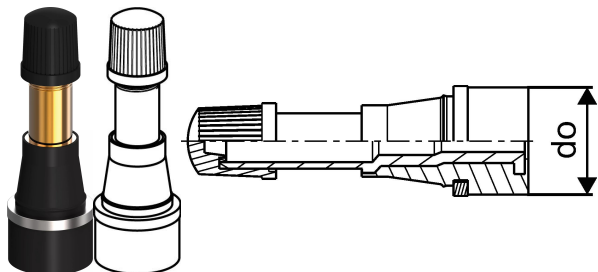

Uponor Rapex koepaineventtiili Prefab 20x2,3

1046592

- Mahdollistaa putkiyörien koepaineistuksen silloin, kun jakotukkia ei ole vielä asennettu.
- Käytetään yhdessä Contec venttiilihatun kanssa.

No about information

Uponor Rapex koepaineventtiili Prefab 20x2,3

1046592

Product code

Item no EAN	4021598112568
Item no GF	35001046592
Item no GTIN	04021598112568
Item no LVI	2022322

Mitat

Tuote Yksikön korkeus	15
Tuote Yksikön pituus	50
Tuote Yksikköpaino	0,015
Tuote Yksikön leveys	15
Item_UOM	kpl