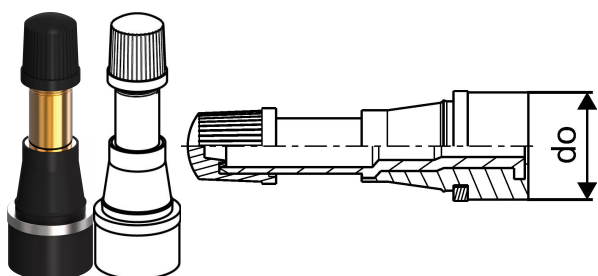

Uponor Rapex koepaineventtiili Prefab 20x2,3

1046592

- Mahdollistaa putkiyörien koepaineistuksen silloin, kun jakotukkia ei ole vielä asennettu.
- Käytetään yhdessä Contec venttiilihatun kanssa.

No about information

Uponor Rapex koepaineventtiili Prefab 20x2,3

1046592

Product code

Item no EAN	4021598112568
Item no GF	35001046592
Item no GTIN	04021598112568
Item no LVI	2022322

Mitat

Tuote Yksikön korkeus	15
Tuote Yksikön pituus	50
Tuote Yksikköpaino	0,015
Tuote Yksikön leveys	15
Item_UOM	kpl