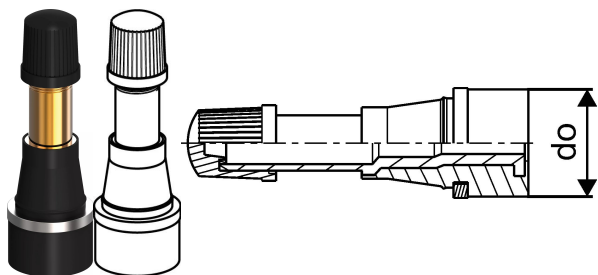

Uponor Rapex koepaineventtiili Prefab 20x2,3

1046592

- Mahdollistaa putkipiirien koepaineistuksen silloin, kun jakotukkia ei ole vielä asennettu.
- Käytetään yhdessä Contec venttiilihatun kanssa.

No about information

Uponor Rapex koepaineventtiili Prefab 20x2,3

1046592

Tekniset tiedot

| | |
|--------------|----------|
| LVI nro | 2022322 |
| Mittayksikkö | kpl |
| Korkeus | 15 mm |
| Paino | 0,015 kg |
| Leveys | 15 mm |