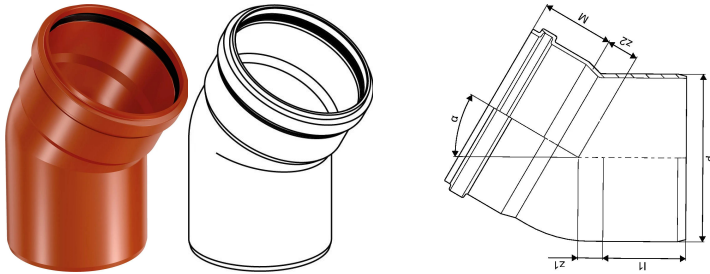

## MAAVIEMÄRI PP KULMA 160X30 FS

1050061

## Tekniset tiedot

LVI nro	2430018
Mittayksikkö	kpl
Pituus (l1)	117 mm
Z-mitta ALPHA	30 °
Z-mitta d	160 mm
Z-mitta M	81 mm
z2	37 mm
Korkeus	283 mm
Paino	0,595 kg
Leveys	183 mm

Uponor Suomi Oy, Uponor Infra Oy