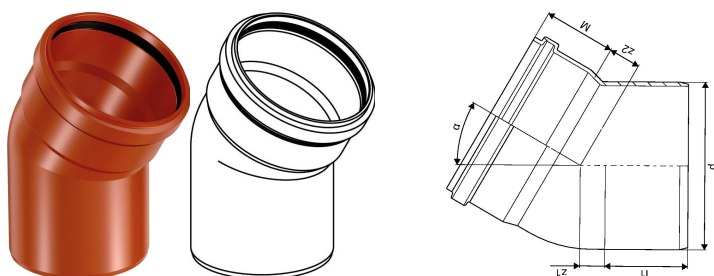

## MAAVIEMÄRI PP KULMA 160X30 FS

1050061

## Tekniset tiedot

LVI nro	2430018
Mittayksikkö	kpl
Pituus (l1)	117 mm
Z-mitta ALPHA	30 °
Z-mitta d	160 mm
Z-mitta M	81 mm
z2	37 mm
Korkeus	283 mm
Paino	0,595 kg
Leveys	183 mm

Uponor Suomi Oy, Uponor Infra Oy