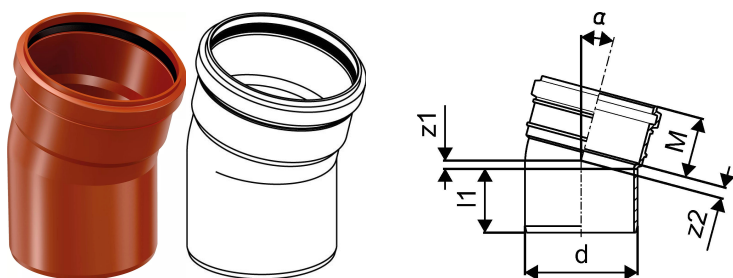

MAAVIEMÄRI PP KULMA 160X15 FS

1050065

MAAVIEMÄRI PP KULMA 160X15 FS

1050065

Tekniset tiedot

LVI nro	2430008
Mittayksikkö	kpl
Z-mitta ALPHA	15 °
Z-mitta d	160 mm
Z-mitta M	82 mm
z1	11 mm
z2	36 mm
Paino	0,608 kg
Leveys	183 mm
Korkeus	254 mm