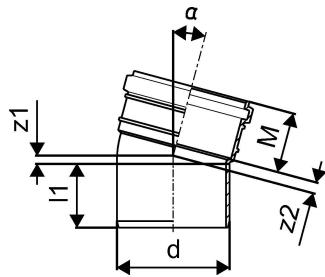

MAAVIEMÄRI PP KULMA 160X15 FS

1050065

MAAVIEMÄRI PP KULMA 160X15 FS

1050065

Tekniset tiedot

LVI nro	2430008
Mittayksikkö	kpl
Z-mitta ALPHA	15 °
Z-mitta d	160 mm
Z-mitta M	82 mm
z1	11 mm
z2	36 mm
Paino	0,608 kg
Leveys	183 mm
Korkeus	254 mm