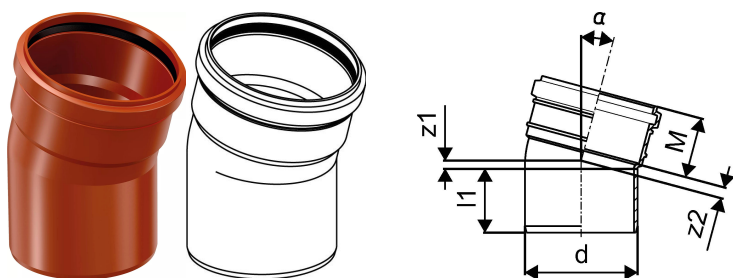

## MAAVIEMÄRI PP KULMA 160X15 FS

1050065

No about information

## MAAVIEMÄRI PP KULMA 160X15 FS

1050065

### Tekniset tiedot

LVI nro	2430008
EAN nro	6414901304466
Pakkauskoko 1	10
Pakkauskoko 2	80
Mittayksikkö	kpl
Pituus (l1)	107 mm
Z-mitta ALPHA	15 °
Z-mitta d	160 mm
Z-mitta M	82 mm
z1	11 mm
z2	36 mm
Korkeus	254
Pituus	197
Paino	0,608
Leveys	183