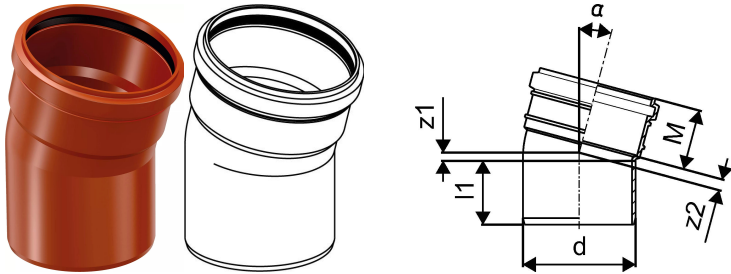

MAAVIEMÄRI PP KULMA 160X15 FS

1050065

MAAVIEMÄRI PP KULMA 160X15 FS

1050065

Tekniset tiedot

LVI nro	2430008
Mittayksikkö	kpl
Pituus (l1)	107 mm
Z-mitta ALPHA	15 °
Z-mitta d	160 mm
Z-mitta M	82 mm
z2	36 mm
Korkeus	254 mm
Paino	0,608 kg
Leveys	183 mm