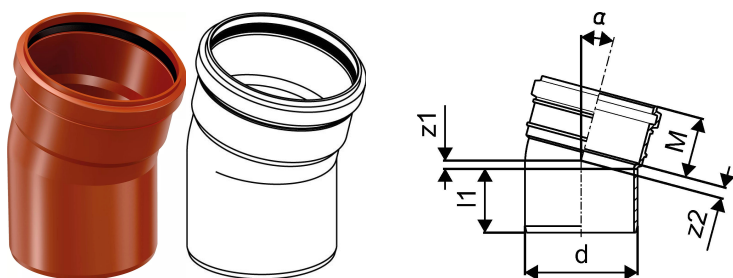

MAAVIEMÄRI PP KULMA 160X15 FS

1050065

Tekniset tiedot

LVI nro	2430008
EAN nro	6414901304466
Pakkauskoko 1	10
Pakkauskoko 2	80
Mittayksikkö	kpl
Pituus (l1)	107 mm
Z-mitta ALPHA	15 °
Z-mitta d	160 mm
Z-mitta M	82 mm
z1	11 mm
z2	36 mm
Korkeus	254
Pituus	197
Paino	0,608
Leveys	183

Tekniset dokumentit

Lataa dokumentit tästä

Uponor Suomi Oy, Uponor Infra Oy

Kouvolantie 365
15560, Nastola
Suomi

T +358 (0)20 129 211
E asiakaspalvelu@uponor.com

www.uponor.com/fi-fi