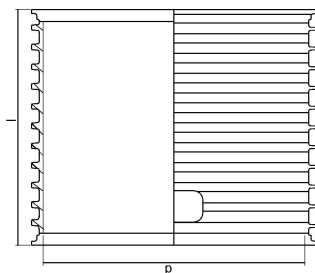

DUPPLEX PISTOYHDE 400

1050381

No about information

DUPPLEX PISTOYHDE 400

1050381

Tekniset tiedot

LVI nro	2275190
EAN nro	6414902361178
Pakkauskoko 1	18
Pakkauskoko 2	18
Mittayksikkö	kpl
Korkeus	295
Pituus	437
Paino	2,6
Leveys	437