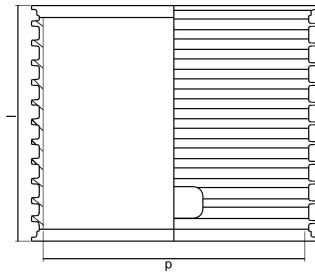

DUPPLEX PISTOYHDE 400

1050381

DUPPLEX PISTOYHDE 400

1050381

Tekniset tiedot

LVI nro	2275190
Mittayksikkö	kpl
Paino	2,6 kg
Leveys	437 mm
Korkeus	295 mm

Uponor Suomi Oy, Uponor Infra Oy

Kouvolantie 365
15560, Nastola
Suomi