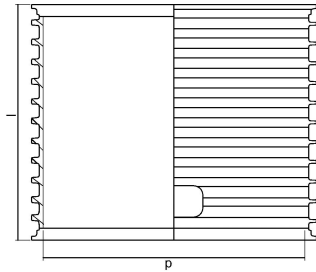

DUPPLEX PISTOYHDE 400

1050381

DUPPLEX PISTOYHDE 400

1050381

Tekniset tiedot

LVI nro	2275190
Mittayksikkö	kpl
Paino	2,6 kg
Leveys	437 mm
Korkeus	295 mm

Uponor Suomi Oy, Uponor Infra Oy

Kouvolantie 365
15560, Nastola
Suomi