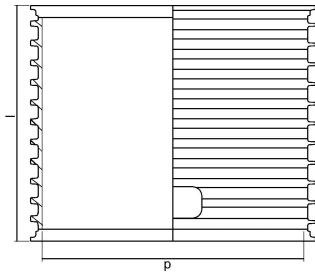

DUPPLEX PISTOYHDE 400

1050381

No about information

DUPPLEX PISTOYHDE 400

1050381

Tekniset tiedot

LVI nro	2275190
EAN nro	6414902361178
Pakkauskoko 1	18
Pakkauskoko 2	18
Mittayksikkö	kpl
Korkeus	295
Pituus	437
Paino	2,6
Leveys	437