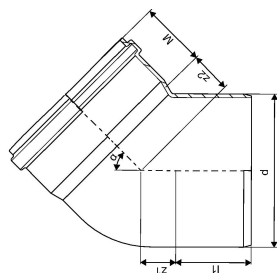

## MAAVIEMÄRI PVC KULMA 250X45

1050561

## Tekniset tiedot

LVI nro	2214025
Mittayksikkö	kpl
Pituus (l1)	125 mm
Z-mitta ALPHA	45 °
Z-mitta d	250 mm
Z-mitta M	111 mm
z2	69 mm
Korkeus	410 mm
Paino	3,21 kg
Leveys	283 mm

Uponor Suomi Oy, Uponor Infra Oy