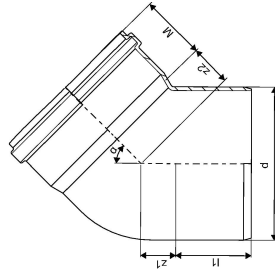

## MAAVIEMÄRI PVC KULMA 250X45

1050561

## Tekniset tiedot

LVI nro	2214025
Mittayksikkö	kpl
Pituus (l1)	125 mm
Z-mitta ALPHA	45 °
Z-mitta d	250 mm
Z-mitta M	111 mm
z2	69 mm
Korkeus	410 mm
Paino	3,21 kg
Leveys	283 mm

Uponor Suomi Oy, Uponor Infra Oy