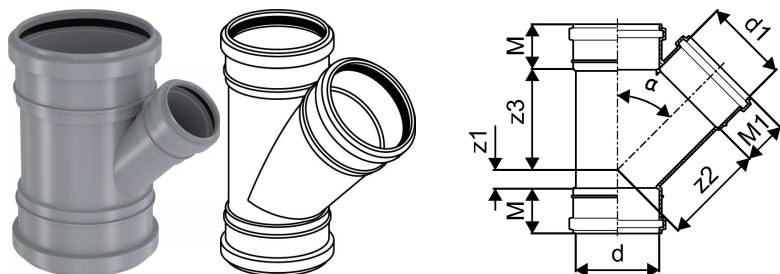

KIINTEISTÖVIEMÄRÖINTI MUHVIHAARA 110/50X45 HARMAA

1051231

KIINTEISTÖVIEMÄRÖINTI MUHVIHAARA 110/50X45 HARMAA

1051231

Tekniset tiedot

LVI nro	2450445
Mittayksikkö	kpl
Z-mitta ALPHA	45 °
Z-mitta d	110 mm
Z-mitta d1	50 mm
Z-mitta M	52 mm
Z-mitta M1	44 mm
z2	81 mm
z3	113 mm
Korkeus	199 mm
Paino	0,251 kg
Leveys	128 mm