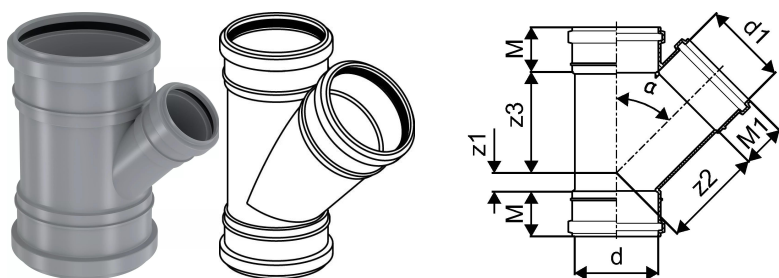

KIINTEISTÖVIEMÄRÖINTI MUHVIHAARA 110/50X45 HARMAA

1051231

KIINTEISTÖVIEMÄRÖINTI MUHVIHAARA 110/50X45 HARMAA

1051231

Tekniset tiedot

LVI nro	2450445
Mittayksikkö	kpl
Z-mitta ALPHA	45 °
Z-mitta d	110 mm
Z-mitta d1	50 mm
Z-mitta M	52 mm
Z-mitta M1	44 mm
z2	81 mm
z3	113 mm
Korkeus	199 mm
Paino	0,251 kg
Leveys	128 mm