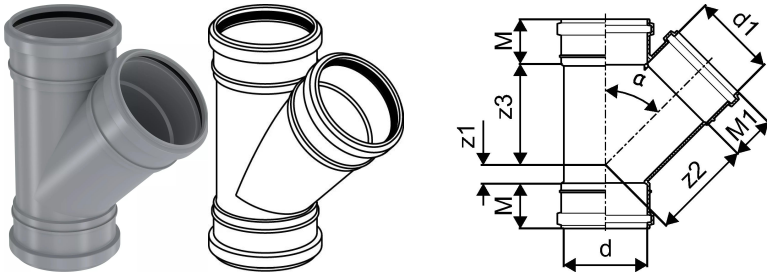

KIINTEISTÖVIEMÄRÖINTI MUHVIHAARA 110/110X45 HARMAA
1051235

KIINTEISTÖVIEMÄRÖINTI MUHVIHAARA 110/110X45 HARMAA

1051235

Tekniset tiedot

LVI nro	2450448
Mittayksikkö	kpl
Z-mitta ALPHA	45 °
Z-mitta d	110 mm
Z-mitta d1	110 mm
Z-mitta M	59 mm
Z-mitta M1	59 mm
z2	133 mm
z3	133 mm
Korkeus	276 mm
Paino	0,463 kg
Leveys	128 mm