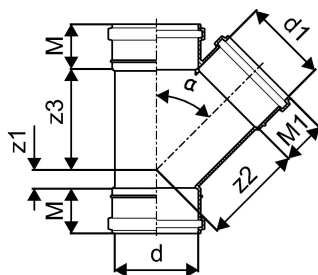

KIINTEISTÖVIEMÄRÖINTI MUHVIHAARA 110/110X45 HARMAA
1051235

KIINTEISTÖVIEMÄRÖINTI MUHVIHAARA 110/110X45 HARMAA

1051235

Tekniset tiedot

LVI nro	2450448
Mittayksikkö	kpl
Z-mitta ALPHA	45 °
Z-mitta d	110 mm
Z-mitta d1	110 mm
Z-mitta M	59 mm
Z-mitta M1	59 mm
z2	133 mm
z3	133 mm
Korkeus	276 mm
Paino	0,463 kg
Leveys	128 mm