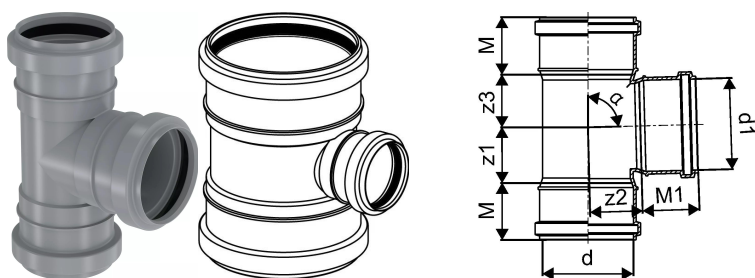

## KIINTEISTÖVIEMÄRÖINTI MUHVIHAARA 50/50X88,5 HARMAA

1051238

## Tekniset tiedot

LVI nro	2450496
Mittayksikkö	kpl
Korkeus	139 mm
Paino	0,062 kg
Leveys	63 mm

Uponor Suomi Oy, Uponor Infra Oy

Kouvolantie 365  
15560, Nastola  
Suomi

T +358 (0)20 129 211  
E asiakaspalvelu@uponor.com