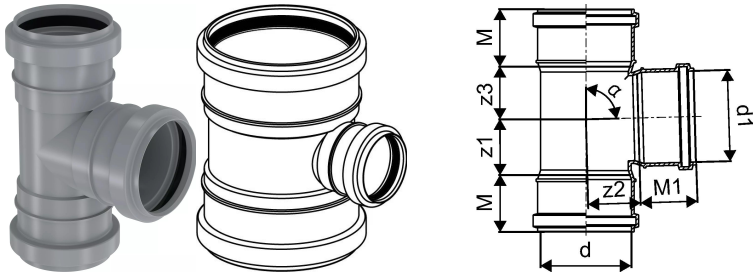

## KIINTEISTÖVIEMÄRÖINTI MUHVIHAARA 50/50X88,5 HARMAA

1051238

## Tekniset tiedot

LVI nro	2450496
Mittayksikkö	kpl
Korkeus	139 mm
Paino	0,062 kg
Leveys	63 mm

Uponor Suomi Oy, Uponor Infra Oy

Kouvolantie 365  
15560, Nastola  
Suomi

T +358 (0)20 129 211  
E asiakaspalvelu@uponor.com