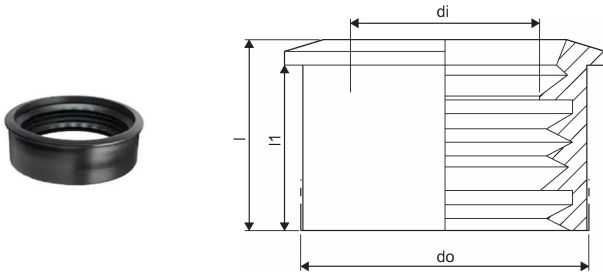

**SADEVESIVIEMÄRI PP LÄPIVIENTITIIVISTE 110/138X50****1051668**

Uponor IQ ennakoi tulevaisuuden tarpeita, kunnioittaa ympäristöä ja helpottaa asentajien työtä. Järjestelmä soveltuu maa- ja metsätalouteen, liikenneverkkoihin ja kunnallisiin hankkeisiin.

## SADEVESIVIEMÄRI PP LÄPIVIENTITIIVISTE 110/138X50

1051668

## Tekniset tiedot

LVI nro	2520951
Mittayksikkö	kpl
Pituus (I)	50 mm
Pituus (I1)	61 mm
Korkeus	61 mm
Paino	0,39 kg
Leveys	154 mm

Uponor Suomi Oy, Uponor Infra Oy

Kouvolantie 365  
15560, Nastola  
Suomi

T +358 (0)20 129 211  
E asiakaspalvelu@uponor.com