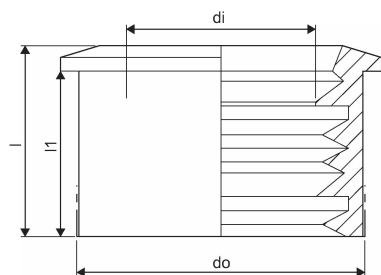

**SADEVESIVIEMÄRI PP LÄPIVIENTITIIVISTE 110/138X50****1051668**

Uponor IQ ennakoi tulevaisuuden tarpeita, kunnioittaa ympäristöä ja helpottaa asentajien työtä. Järjestelmä soveltuu maa- ja metsätalouteen, liikenneverkkoihin ja kunnallisiin hankkeisiin.

## SADEVESIVIEMÄRI PP LÄPIVIENTITIIVISTE 110/138X50

1051668

## Tekniset tiedot

LVI nro	2520951
Mittayksikkö	kpl
Pituus (I)	50 mm
Pituus (I1)	61 mm
Korkeus	61 mm
Paino	0,39 kg
Leveys	154 mm

Uponor Suomi Oy, Uponor Infra Oy

Kouvolantie 365  
15560, Nastola  
Suomi

T +358 (0)20 129 211  
E asiakaspalvelu@uponor.com