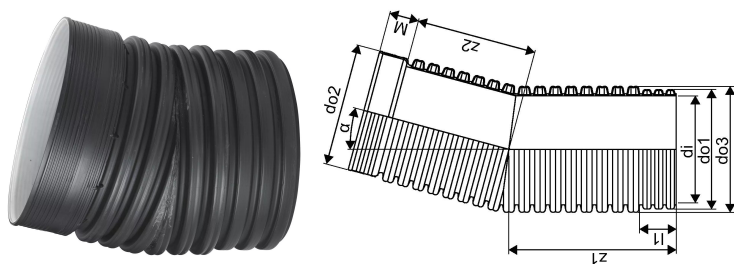

IQ SADEVESI MUHVIKULMA 15 ID 1200 PP MUSTA

1051768

IQ SADEVESI MUHVIKULMA 15 ID 1200 PP MUSTA

1051768

Tekniset tiedot

Mittayksikkö	kpl
Sisähalkaisija di	1200 mm
Ulkohalkaisija_do1	1318 mm
Ulkohalkaisija_do2	1356 mm
Ulkohalkaisija_do3	1404 mm
Z-mitta ALPHA	15 °
Z-mitta M	375 mm
z1	1553 mm
z2	1130 mm
Paino	102,97 kg
Leveys	1360 mm
Korkeus	3095 mm