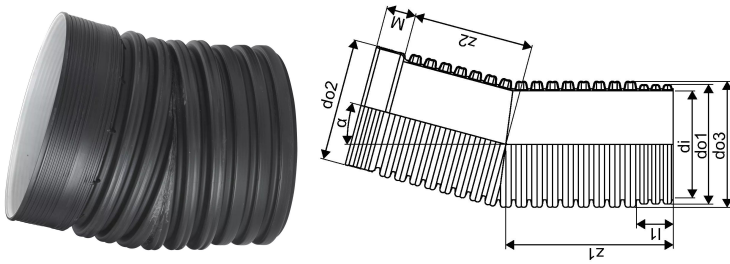

IQ SADEVESI MUHVIKULMA 15 ID 1200 PP MUSTA

1051768

IQ SADEVESI MUHVIKULMA 15 ID 1200 PP MUSTA

1051768

Tekniset tiedot

Mittayksikkö	kpl
Sisähalkaisija di	1200 mm
Ulkohalkaisija_do1	1318 mm
Ulkohalkaisija_do2	1356 mm
Ulkohalkaisija_do3	1404 mm
Z-mitta ALPHA	15 °
Z-mitta M	375 mm
z1	1553 mm
z2	1130 mm
Paino	102,97 kg
Leveys	1360 mm
Korkeus	3095 mm