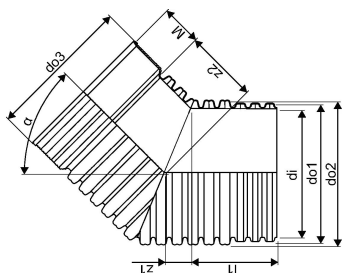

## Tekniset tiedot

Mittayksikkö	kpl
Pituus (l1)	390 mm
Z-mitta ALPHA	45 °
Z-mitta M	375 mm
z2	1130 mm
Korkeus	2950 mm
Paino	125,51 kg
Leveys	1360 mm

Uponor Suomi Oy, Uponor Infra Oy

Kouvolantie 365  
15560, Nastola  
Suomi