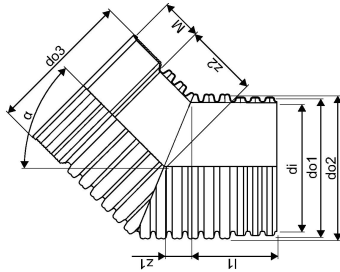

IQ SADEVESI MUHVIKULMA 45 ID 1200 PP MUSTA

1051770

Uponor IQ ennakoi tulevaisuuden tarpeita, kunnioittaa ympäristöä ja helpottaa asentajien työtä. Järjestelmä soveltuu maa- ja metsätalouteen, liikenneverkkoihin ja kunnallisiin hankkeisiin.