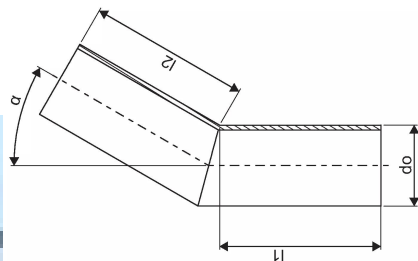

PAINEP. PE KULMA 200X0-30 PN10 SDR17 PE100 UNIVERSAL LH

1052251

PAINEP. PE KULMA 200X0-30 PN10 SDR17 PE100 UNIVERSAL LH

1052251

Tekniset tiedot

LVI nro	1784540
Mittayksikkö	kpl
Pituus (l1)	440 mm
Pituus (l2)	440 mm
Z-mitta ALPHA	NaN °
Korkeus	648 mm
Paino	5,77 kg
Leveys	200 mm