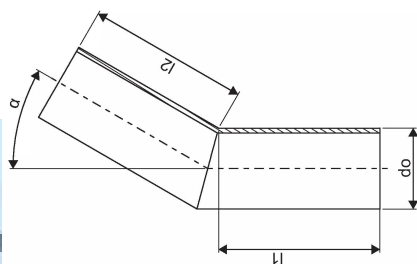

PAINEP. PE KULMA 200X0-30 PN10 SDR17 PE100 UNIVERSAL LH

1052251

PAINEP. PE KULMA 200X0-30 PN10 SDR17 PE100 UNIVERSAL LH

1052251

Tekniset tiedot

LVI nro	1784540
Mittayksikkö	kpl
Pituus (l1)	440 mm
Pituus (l2)	440 mm
Z-mitta ALPHA	NaN °
Korkeus	648 mm
Paino	5,77 kg
Leveys	200 mm