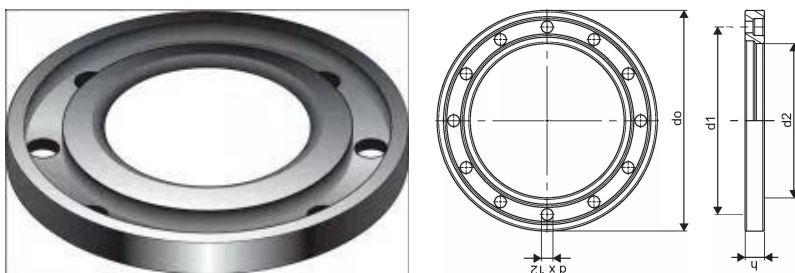

PAINEP. PP/METALLI LAIPPA 250-250 PN10/PN16

1053789

## PAINEP. PP/METALLI LAIPPA 250-250 PN10/PN16

1053789

## Tekniset tiedot

LVI nro	0543931
Mittayksikkö	kpl
Z-mitta d	22 mm
Z-mitta d1	350 mm
Z-mitta d2	288 mm
Z-mitta h	36 mm
Korkeus	36 mm
Paino	7,2 kg
Leveys	412 mm

Uponor Suomi Oy, Uponor Infra Oy

Kouvolantie 365  
15560, Nastola  
Suomi