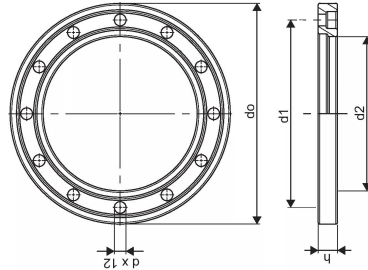

PAINEP. PP/METALLI LAIPPA 250-250 PN10/PN16

1053789

## PAINEP. PP/METALLI LAIPPA 250-250 PN10/PN16

1053789

## Tekniset tiedot

LVI nro	0543931
Mittayksikkö	kpl
Z-mitta d	22 mm
Z-mitta d1	350 mm
Z-mitta d2	288 mm
Z-mitta h	36 mm
Korkeus	36 mm
Paino	7,2 kg
Leveys	412 mm

Uponor Suomi Oy, Uponor Infra Oy

Kouvolantie 365  
15560, Nastola  
Suomi