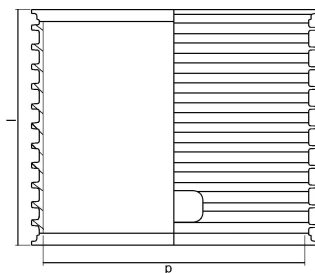

## Tekniset tiedot

LVI nro	2510672
EAN nro	6414908402011
Pakkauskoko 1	1
Pakkauskoko 2	4
Mittayksikkö	kpl
Pituus (l)	496 mm
Z-mitta d	600 mm
Korkeus	496
Pituus	763
Paino	11
Leveys	763