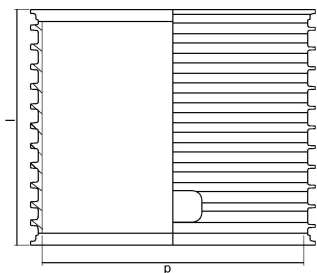

IQ SADEVESI PISTOYHDE 680/600 PP RUSKEA

1057909

No about information

IQ SADEVESI PISTOYHDE 680/600 PP RUSKEA

1057909

Tekniset tiedot

LVI nro	2510672
EAN nro	6414908402011
Pakkauskoko 1	1
Pakkauskoko 2	4
Mittayksikkö	kpl
Pituus (l)	496 mm
Z-mitta d	600 mm
Korkeus	496
Pituus	763
Paino	11
Leveys	763

Tekniset dokumentit

Lataa dokumentit tästä

Uponor Suomi Oy, Uponor Infra Oy

Kouvolantie 365
15560, Nastola
Suomi

T +358 (0)20 129 211
E asiakaspalvelu@uponor.com

www.uponor.com/fi-fi