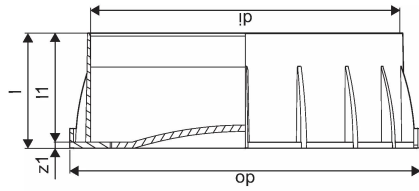

IQ SADEVESI TULPPA 680/600 PP RUSKEA

1057910

IQ SADEVESI TULPPA 680/600 PP RUSKEA

1057910

Tekniset tiedot

LVI nro	2510673
Mittayksikkö	kpl
Sisähalkaisija di	687 mm
Pituus (l)	255 mm
Ulkohalkaisija_do	779 mm
Z-mitta M	241 mm
z1	14 mm
Paino	10 kg
Leveys	763 mm
Korkeus	255 mm