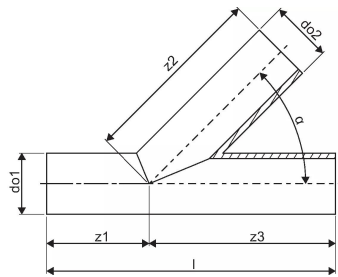

PAINEP. PE HAARA 40/40X45 PN16 SDR11 PE100

1068420

PAINEP. PE HAARA 40/40X45 PN16 SDR11 PE100

1068420

Tekniset tiedot

LVI nro	1830825
Mittayksikkö	kpl
Pituus (l)	189 mm
Z-mitta ALPHA	45 °
z2	122 mm
z3	122 mm
Paino	0,452 kg