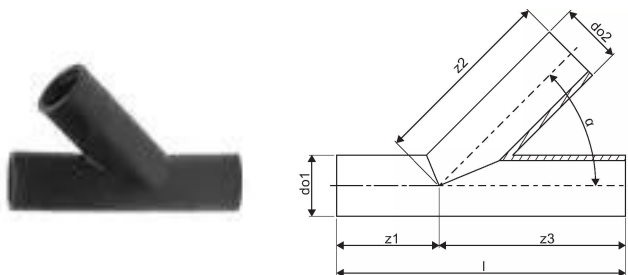

PAINEP. PE HAARA 40/40X45 PN16 SDR11 PE100

1068420

PAINEP. PE HAARA 40/40X45 PN16 SDR11 PE100

1068420

Tekniset tiedot

LVI nro	1830825
Mittayksikkö	kpl
Pituus (l)	189 mm
Z-mitta ALPHA	45 °
z2	122 mm
z3	122 mm
Paino	0,452 kg