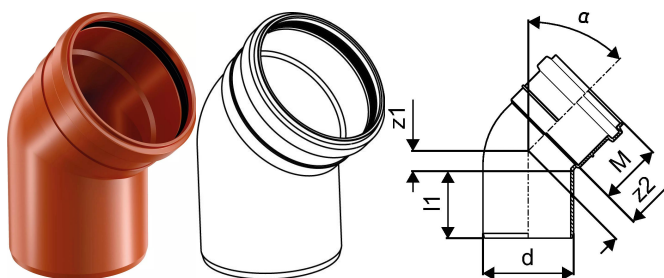

MAAVIEMÄRI PP KULMA 160X45 FS 8/64

1071968

MAAVIEMÄRI PP KULMA 160X45 FS 8/64

1071968

Tekniset tiedot

LVI nro	2430028
Mittayksikkö	kpl
Pituus (l1)	117 mm
Z-mitta ALPHA	45 °
Z-mitta d	160 mm
Z-mitta M	77 mm
z2	40 mm
Korkeus	295 mm
Paino	0,648 kg
Leveys	183 mm