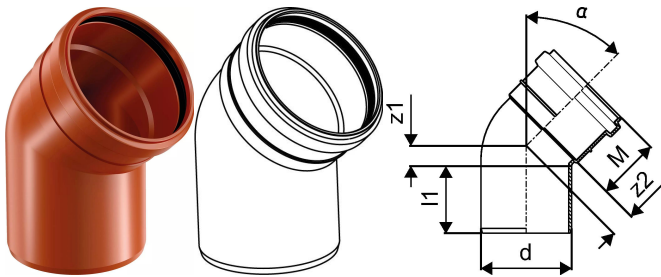

MAAVIEMÄRI PP KULMA 160X45 FS 8/64

1071968

MAAVIEMÄRI PP KULMA 160X45 FS 8/64

1071968

Tekniset tiedot

LVI nro	2430028
Mittayksikkö	kpl
Pituus (l1)	117 mm
Z-mitta ALPHA	45 °
Z-mitta d	160 mm
Z-mitta M	77 mm
z2	40 mm
Korkeus	295 mm
Paino	0,648 kg
Leveys	183 mm