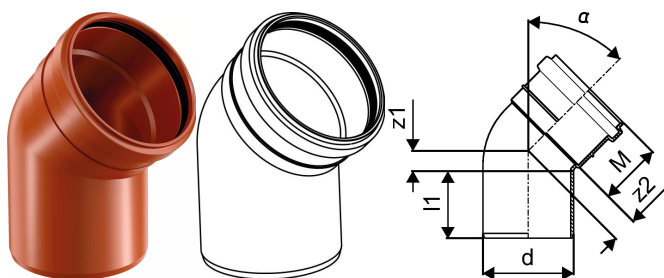

MAAVIEMÄRI PP KULMA 160X45 FS 8/64

1071968

MAAVIEMÄRI PP KULMA 160X45 FS 8/64

1071968

Tekniset tiedot

LVI nro	2430028
Mittayksikkö	kpl
Z-mitta ALPHA	45 °
Z-mitta d	160 mm
Z-mitta M	77 mm
z1	36 mm
z2	40 mm
Paino	0,648 kg
Leveys	183 mm
Korkeus	295 mm