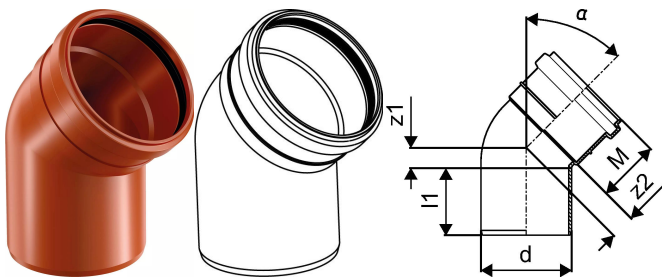

MAAVIEMÄRI PP KULMA 160X45 FS 8/64

1071968

MAAVIEMÄRI PP KULMA 160X45 FS 8/64

1071968

Tekniset tiedot

LVI nro	2430028
Mittayksikkö	kpl
Z-mitta ALPHA	45 °
Z-mitta d	160 mm
Z-mitta M	77 mm
z1	36 mm
z2	40 mm
Paino	0,648 kg
Leveys	183 mm
Korkeus	295 mm