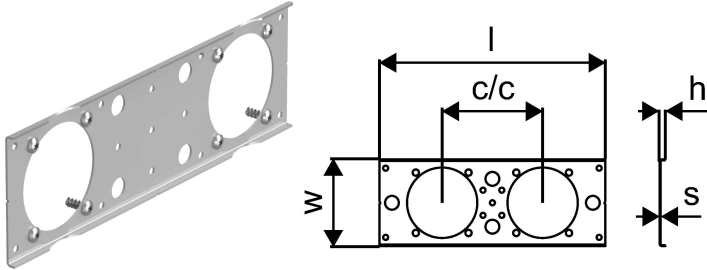

Uponor Smart Aqua PLUS asennuslevy M7 c/c 150mm

1085747

- Asennuslevy kahden hanakulmarasian yhteenliittämiseen

Tietoa Uponor Smart Aqua PLUS asennuslevy M7

Erittely

- Hanakulmarasiat kytkentäjohtojen vesitiiviiseen asennukseen vesipisteille
- Vesitiivis, NT VVS 129
- Metalliliittimet sinkkikadon kestävästä messinkistä
- Q&E renkaat ovat mukana

Sovellus

- Vesitiiviit asennukset mahdollisten vuotovahinkojen ehkäisemiseksi
- Kaikkiin asennuksiin, joissa vesitiivis PEX-putken ja suoja-putken kytkentä tarvitaan

Uponor Smart Aqua PLUS asennuslevy M7 c/c 150mm

1085747

Measurements

Etäisyys keskustasta	150
LENGTH_L	230
Seinämän paksuus_s	1,25
Z Mittaus h	5
Z Mittaus w	70

Product code

Item no EAN	6414905207893
Item no GTIN	06414905207893
Item no LVI	2072192
Item no NOBB	50606712
Item no NRF	5110126
Item no RSK	2054361
Item no VVS	087272931

Mitat

Tuote Yksikön korkeus	5
Tuote Yksikön pituus	230
Tuote Yksikköpaino	0,127
Tuote Yksikön leveys	70
Item_UOM	kpl

Packaging

Pakkaus GTIN PL1	06414905470969
Pakkaus GTIN PL4	06414905501977
Pakkauksen korkeus PL1	7
Pakkauskorkeus PL4	340
Pakkauksen pituus PL1	240
Pakkauksen pituus PL4	1200
Pakkausmateriaali (numero) PL1	4