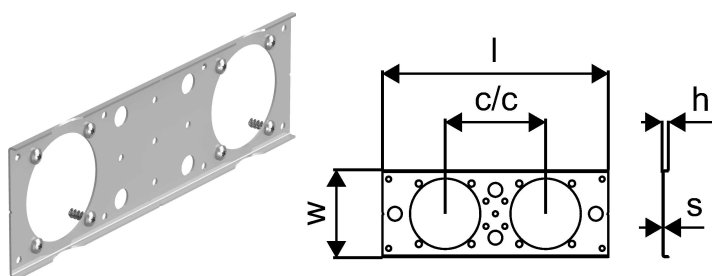

Uponor Smart Aqua PLUS asennuslevy M7 c/c 150mm

1085747

- Asennuslevy kahden hanakulmarasian yhteenliittämiseen

Tietoa Uponor Smart Aqua PLUS asennuslevy M7

Erittely

- Hanakulmarasiat kytkentäjohtojen vesitiiviiseen asennukseen vesipisteille
- Vesitiivis, NT VVS 129
- Metalliliittimet sinkkikadon kestävästä messinkistä
- Q&E renkaat ovat mukana

Sovellus

- Vesitiiviit asennukset mahdollisten vuotovahinkojen ehkäisemiseksi
- Kaikkiin asennuksiin, joissa vesitiivis PEX-putken ja suoja-putken kytkentä tarvitaan

Uponor Smart Aqua PLUS asennuslevy M7 c/c 150mm

1085747

Measurements

Etäisyys keskustasta	150
LENGTH_L	230
Seinämän paksuus_s	1,25
Z Mittaus h	5
Z Mittaus w	70

Product code

Item no EAN	6414905207893
Item no GTIN	06414905207893
Item no LVI	2072192
Item no NOBB	50606712
Item no NRF	5110126
Item no RSK	2054361
Item no VVS	087272931

Mitat

Tuote Yksikön korkeus	5
Tuote Yksikön pituus	230
Tuote Yksikköpaino	0,127
Tuote Yksikön leveys	70
Item_UOM	kpl

Packaging

Pakkaus GTIN PL1	06414905470969
Pakkaus GTIN PL4	06414905501977
Pakkauksen korkeus PL1	7
Pakkauskorkeus PL4	340
Pakkauksen pituus PL1	240
Pakkauksen pituus PL4	1200
Pakkausmateriaali (numero) PL1	4