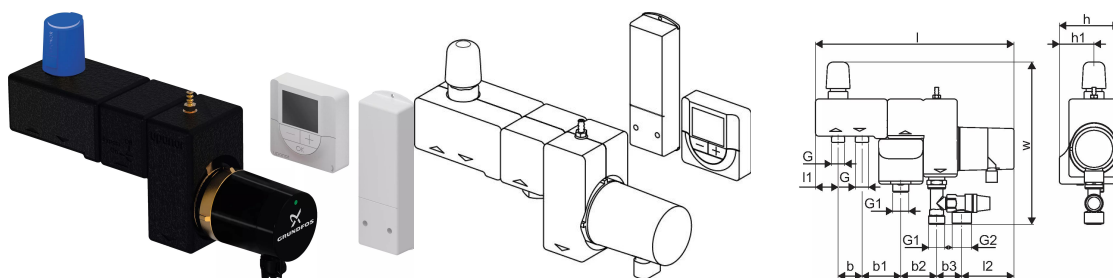

Uponor Fluvia T pumppuryhmä Push-12 WL-G

1095130

- Yhden tai kahden lattialämmitysputkiin liittämiseen patteriverkoston.
- Pumppuryhmä riittää n. 30 m² pinta-alalle.
- Ensiöpuolen lämpötila max. 90 °C, toisiopuolen max. 50 °C.
- Lattialämmitysputkiston liitoksessa kartio 3/4" Eurocone-liittimelle. Liitin valitaan erikseen käytettävän putkikoon mukaan.
- Langaton termostaatti ohjaa toimilaitetta.

No about information

Uponor Fluvia T pumppuryhmä Push-12 WL-G

1095130

Measurements

Sylinterimäinen_lanka_G	5/8
Sylinterin_kierre_G1	3/4
LENGTH_L	332
Pituus (l1)	38
Pituus (l2)	129
Z Mittaus b	40
Z Mittaus b1	65
Z Mittaus b2	60
Z Mittaus h	84
Z Mittaus h1	42
Z Mittaus w	240

Product code

Item no EAN	6414905428632
Item no GF	35001095130
Item no GTIN	06414905428632
Item no LVI	2025004
Item no NRF	8361165
Item no RSK	2988789
Item no VVS	381121143

Mitat

Tuote Yksikön korkeus	240
Tuote Yksikön pituus	331.5
Tuote Yksikköpaino	3,1
Tuote Yksikön leveys	84
Item_UOM	kpl