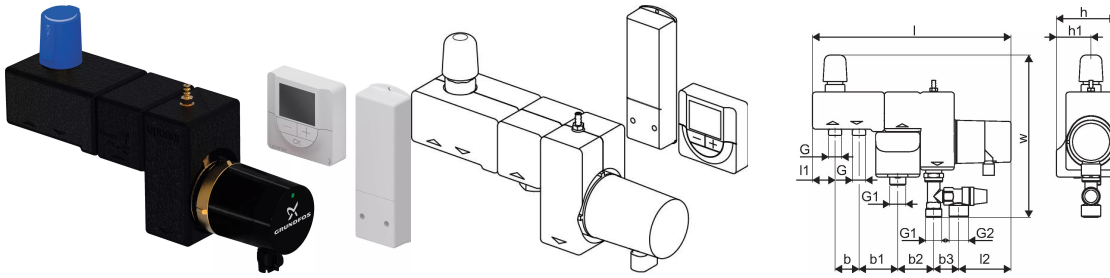

Uponor Fluvia T pumppuryhmä Push-12 WL-G

1095130

- Yhden tai kahden lattialämmitysputkiin liittämiseen patteriverkoston.
- Pumppuryhmä riittää n. 30 m² pinta-alalle.
- Ensiöpuolen lämpötila max. 90 °C, toisiopuolen max. 50 °C.
- Lattialämmitysputkiston liitoksessa kartio 3/4" Eurocone-liittimelle. Liitin valitaan erikseen käytettävän putkikoon mukaan.
- Langaton termostaatti ohjaa toimilaitetta.

No about information

Uponor Fluvia T pumppuryhmä Push-12 WL-G

1095130

Measurements

Sylinterimäinen_lanka_G	5/8
Sylinterin_kierre_G1	3/4
LENGTH_L	332
Pituus (l1)	38
Pituus (l2)	129
Z Mittaus b	40
Z Mittaus b1	65
Z Mittaus b2	60
Z Mittaus h	84
Z Mittaus h1	42
Z Mittaus w	240

Product code

Item no EAN	6414905428632
Item no GF	35001095130
Item no GTIN	06414905428632
Item no LVI	2025004
Item no NRF	8361165
Item no RSK	2988789
Item no VVS	381121143

Mitat

Tuote Yksikön korkeus	240
Tuote Yksikön pituus	331.5
Tuote Yksikköpaino	3,1
Tuote Yksikön leveys	84
Item_UOM	kpl