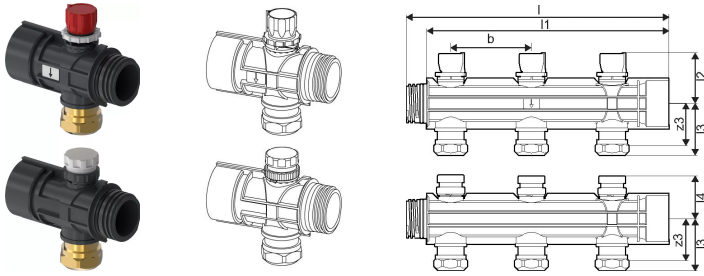

Uponor Magna jakotukki dim 25 1x25

1121535

- Sisältää meno- ja paluujakotukin, max. 20 lähtöä/jakotukki. Liitinväli on 100 mm.
- Jakotukkiin voidaan liittää suoraan 25 mm putki.
- Mukana virtauksen säätöventtiili.
- Jakotukkiin voidaan kytkeä Uponor-toimilaite nro 1141678 tai 1141679.
- Max. käyttölämpötila 60 °C ja käyttöpainne 6 bar.

Tietoa Uponor Magna jakotukki dim 25

Erittely

- Suurten kohteiden lattialämmitys- ja viilennysratkaisu
- Putkipiirien määrä ja siihen tarvittavien jakotukin kannakkeiden lukumäärä: 2-5 piiriä (2 kannaketta), 6-9 piiriä (3 kannaketta), 10-14 piiriä (4 kannaketta), 15-19 piiriä (5 kannaketta) tai 20 piiriä (6 kannaketta)
- Liitinväli 100 mm

Sovellus

- Teollisuuteen ja muihin suuriin rakennuksiin
- Putki valetaan betonin sisään
- Max. 20 lähtöä/jakotukki
- Maksimipaine 6 bar (60 °C)

Uponor Magna jakotukki dim 25 1x25

1121535

Product code

Item no EAN	6414905660407
Item no GF	35001121535
Item no GTIN	06414905660407
Item no LVI	2022188
Item no NRF	8601846
Item no RSK	2989120
Item no VVS	046253111

Mitat

Tuote Yksikön korkeus	56
Tuote Yksikön pituus	100
Tuote Yksikköpaino	0,674
Tuote Yksikön leveys	370
Item_UOM	kpl

Measurements

LENGTH_L	125
Pituus (I1)	100
Pituus (I2)	62
Pituus (I3)	51
Z Mittaus b	100
Z3	51