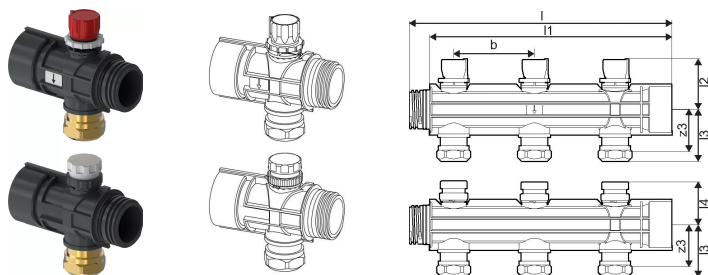

Uponor Magna jakotukki dim 25 1x25

1121535

- Sisältää meno- ja paluujakotukin, max. 20 lähtöä/jakotukki. Liitinväli on 100 mm.
- Jakotukkiin voidaan liittää suoraan 25 mm putki.
- Mukana virtauksen säätöventtiili.
- Jakotukkiin voidaan kytkeä Uponor-toimilaite nro 1141678 tai 1141679.
- Max. käyttölämpötila 60 °C ja käyttöpainne 6 bar.

Tietoa Uponor Magna jakotukki dim 25

Erittely

- Suurten kohteiden lattialämmitys- ja viilennysratkaisu
- Putkipiirien määrä ja siihen tarvittavien jakotukin kannakkeiden lukumäärä: 2-5 piiriä (2 kannaketta), 6-9 piiriä (3 kannaketta), 10-14 piiriä (4 kannaketta), 15-19 piiriä (5 kannaketta) tai 20 piiriä (6 kannaketta)
- Liitinväli 100 mm

Sovellus

- Teollisuuteen ja muihin suuriin rakennuksiin
- Putki valetaan betonin sisään
- Max. 20 lähtöä/jakotukki
- Maksimipaine 6 bar (60 °C)

Uponor Magna jakotukki dim 25 1x25

1121535

Product code

Item no EAN	6414905660407
Item no GF	35001121535
Item no GTIN	06414905660407
Item no LVI	2022188
Item no NRF	8601846
Item no RSK	2989120
Item no VVS	046253111

Mitat

Tuote Yksikön korkeus	56
Tuote Yksikön pituus	100
Tuote Yksikköpaino	0,674
Tuote Yksikön leveys	370
Item_UOM	kpl

Measurements

LENGTH_L	125
Pituus (I1)	100
Pituus (I2)	62
Pituus (I3)	51
Z Mittaus b	100
Z3	51