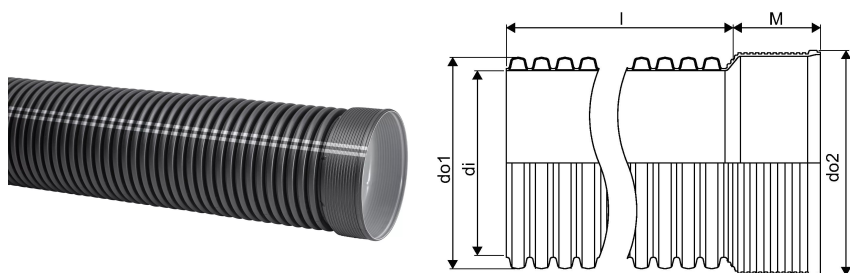

IQ BLUE SADEVESI MUHVIPUTKI 560/500 6M SN8 PP MUSTA**1134147**

Uponor Blue -tuotteiden valmistuksessa on käytetty uusiutuvia raaka-aineita jopa 50%, mikä vähentää CO₂-päästöjä jopa 70% verrattuna vastaavaan neitseellisestä raaka-aineesta valmistettuun tuotteeseen.

BLUE-tuotteiden valmistuksessa on käytetty ISCC-sertifioitua uusiutuvaa raaka-ainetta massatasemallilla ja niiden hiilijalanjälki on jopa 90% pienempi kuin vastaavalla perinteisellä putkella.

IQ BLUE SADEVESI MUHVIPUTKI 560/500 6M SN8 PP MUSTA

1134147

Tekniset tiedot

LVI nro	2510382
Mittayksikkö	kpl
Sisähalkaisija di	500 mm
Pituus (l)	6000 mm
Ulkohalkaisija_do1	560 mm
Ulkohalkaisija_do2	587 mm
Z-mitta M	170 mm
Paino	87,5 kg
Leveys	560 mm
Korkeus	560 mm