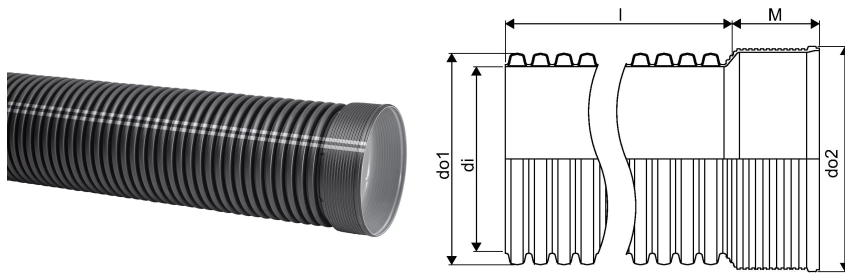

IQ BLUE SADEVESI MUHVIPUTKI 560/500 6M SN8 PP MUSTA**1134147**

Uponor Blue -tuotteiden valmistuksessa on käytetty uusiutuvia raaka-aineita jopa 50%, mikä vähentää CO₂-päästöjä jopa 70% verrattuna vastaavaan neitseellisestä raaka-aineesta valmistettuun tuotteeseen.

BLUE-tuotteiden valmistuksessa on käytetty ISCC-sertifioitua uusiutuvaa raaka-ainetta massatasemallilla ja niiden hiilijalanjälki on jopa 90% pienempi kuin vastaavalla perinteisellä putkella.

IQ BLUE SADEVESI MUHVIPUTKI 560/500 6M SN8 PP MUSTA

1134147

Tekniset tiedot

LVI nro	2510382
Mittayksikkö	kpl
Sisähalkaisija di	500 mm
Pituus (l)	6000 mm
Ulkohalkaisija_do1	560 mm
Ulkohalkaisija_do2	587 mm
Z-mitta M	170 mm
Paino	87,5 kg
Leveys	560 mm
Korkeus	560 mm