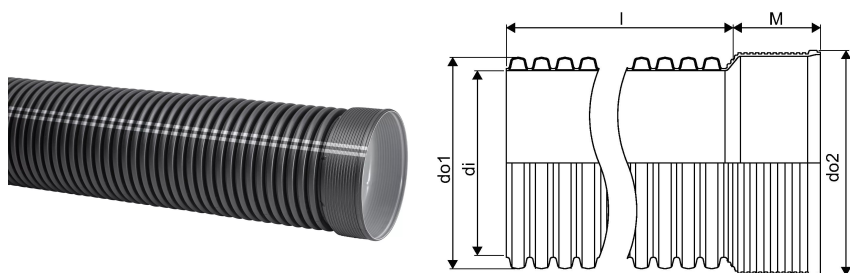

IQ BLUE SADEVESI MUHVIPUTKI 684/600 2,8M SN8 PP MUSTA

1134148

Uponor Blue -tuotteiden valmistuksessa on käytetty uusiutuvia raaka-aineita jopa 50%, mikä vähentää CO₂-päästöjä jopa 70% verrattuna vastaavaan neitseellisestä raaka-aineesta valmistettuun tuotteeseen.

BLUE-tuotteiden valmistuksessa on käytetty ISCC-sertifioitua uusiutuvaa raaka-ainetta massatasemallilla ja niiden hiilijalanjälki on jopa 90% pienempi kuin vastaavalla perinteisellä putkella.

IQ BLUE SADEVESI MUHVIPUTKI 684/600 2,8M SN8 PP MUSTA

1134148

Tekniset tiedot

LVI nro	2510383
Mittayksikkö	kpl
Sisähalkaisija di	600 mm
Pituus (l)	2800 mm
Ulkohalkaisija_do1	684 mm
Ulkohalkaisija_do2	712 mm
Z-mitta M	244 mm
Paino	62 kg
Leveys	684 mm
Korkeus	684 mm