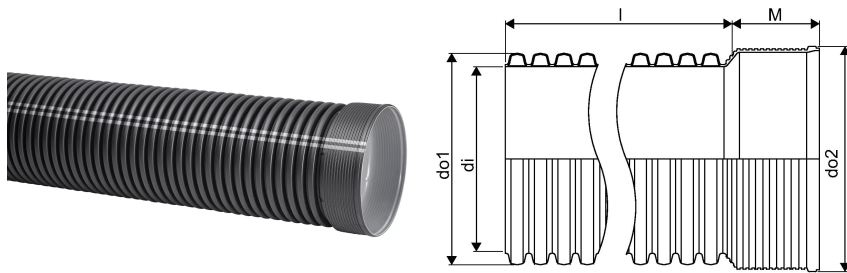

IQ BLUE SADEVESI MUHVIPUTKI 684/600 2,8M SN8 PP MUSTA

1134148

Uponor Blue -tuotteiden valmistuksessa on käytetty uusiutuvia raaka-aineita jopa 50%, mikä vähentää CO₂-päästöjä jopa 70% verrattuna vastaavaan neitseellisestä raaka-aineesta valmistettuun tuotteeseen.

BLUE-tuotteiden valmistuksessa on käytetty ISCC-sertifioitua uusiutuvaa raaka-ainetta massatasemallilla ja niiden hiilijalanjälki on jopa 90% pienempi kuin vastaavalla perinteisellä putkella.

IQ BLUE SADEVESI MUHVIPUTKI 684/600 2,8M SN8 PP MUSTA

1134148

Tekniset tiedot

LVI nro	2510383
Mittayksikkö	kpl
Sisähalkaisija di	600 mm
Pituus (l)	2800 mm
Ulkohalkaisija_do1	684 mm
Ulkohalkaisija_do2	712 mm
Z-mitta M	244 mm
Paino	62 kg
Leveys	684 mm
Korkeus	684 mm