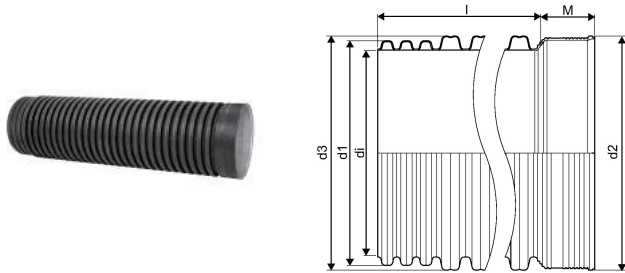

IQ BLUE SADEVESI MUHVIPUTKI 902/800 6M SN8 PP MUSTA

1134151

Uponor Blue -tuotteiden valmistuksessa on käytetty uusiutuvia raaka-aineita jopa 50%, mikä vähentää CO₂-päästöjä jopa 70% verrattuna vastaavaan neitseellisestä raaka-aineesta valmistettuun tuotteeseen.

BLUE-tuotteiden valmistuksessa on käytetty ISCC-sertifioitua uusiutuvaa raaka-ainetta massatasemallilla ja niiden hiilijalanjälki on jopa 90% pienempi kuin vastaavalla perinteisellä putkella.

IQ BLUE SADEVESI MUHVIPUTKI 902/800 6M SN8 PP MUSTA

1134151

Tekniset tiedot

LVI nro	2510386
Mittayksikkö	kpl
Sisähalkaisija di	800 mm
Pituus (l)	6000 mm
Ulkohalkaisija_do1	863 mm
Ulkohalkaisija_do2	902 mm
Ulkohalkaisija_do3	902 mm
Z-mitta M	260 mm
Paino	186 kg
Leveys	902 mm
Korkeus	902 mm