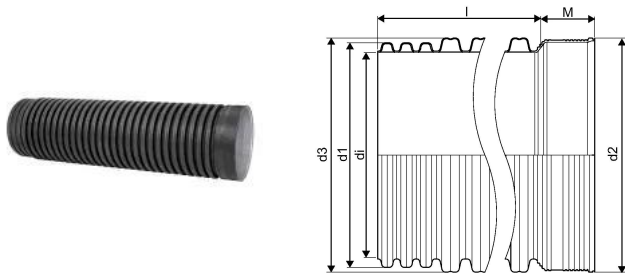

IQ BLUE SADEVESI MUHVIPUTKI 902/800 6M SN8 PP MUSTA

1134151

Uponor Blue -tuotteiden valmistuksessa on käytetty uusiutuvia raaka-aineita jopa 50%, mikä vähentää CO₂-päästöjä jopa 70% verrattuna vastaavaan neitseellisestä raaka-aineesta valmistettuun tuotteeseen.

BLUE-tuotteiden valmistuksessa on käytetty ISCC-sertifioitua uusiutuvaa raaka-ainetta massatasemallilla ja niiden hiilijalanjälki on jopa 90% pienempi kuin vastaavalla perinteisellä putkella.

IQ BLUE SADEVESI MUHVIPUTKI 902/800 6M SN8 PP MUSTA

1134151

Tekniset tiedot

LVI nro	2510386
Mittayksikkö	kpl
Sisähalkaisija di	800 mm
Pituus (l)	6000 mm
Ulkohalkaisija_do1	863 mm
Ulkohalkaisija_do2	902 mm
Ulkohalkaisija_do3	902 mm
Z-mitta M	260 mm
Paino	186 kg
Leveys	902 mm
Korkeus	902 mm