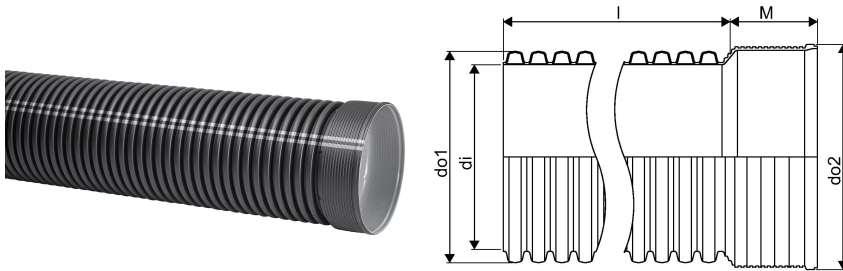

IQ BLUE SADEVESI MUHVIPUTKI 200/175 6M SN8 PP MUSTA**1134156**

Uponor Blue -tuotteiden valmistuksessa on käytetty uusiutuvia raaka-aineita jopa 50%, mikä vähentää CO₂-päästöjä jopa 70% verrattuna vastaavaan neitseellisestä raaka-aineesta valmistettuun tuotteeseen.

BLUE-tuotteiden valmistuksessa on käytetty ISCC-sertifioitua uusiutuvaa raaka-ainetta massatasemallilla ja niiden hiilijalanjälki on jopa 90% pienempi kuin vastaavalla perinteisellä putkella.

IQ BLUE SADEVESI MUHVIPUTKI 200/175 6M SN8 PP MUSTA

1134156

Tekniset tiedot

LVI nro	2510391
Mittayksikkö	kpl
Sisähalkaisija d_i	175 mm
Pituus (l)	6000 mm
Ulkohalkaisija d_{o1}	200 mm
Ulkohalkaisija d_{o2}	216 mm
Z-mitta M	96 mm
Paino	12,1 kg
Leveys	200 mm
Korkeus	200 mm