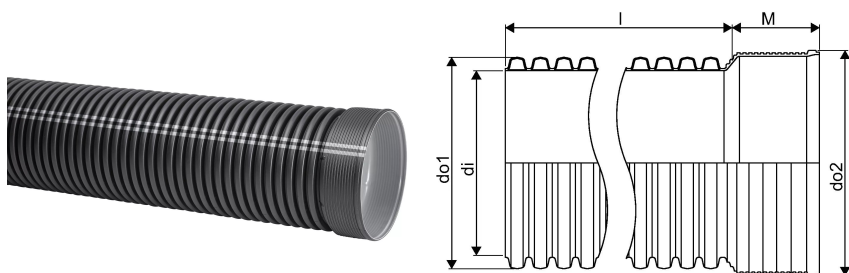

IQ BLUE SADEVESI MUHVIPUTKI 200/175 6M SN8 PP MUSTA**1134156**

Uponor Blue -tuotteiden valmistuksessa on käytetty uusiutuvia raaka-aineita jopa 50%, mikä vähentää CO₂-päästöjä jopa 70% verrattuna vastaavaan neitseellisestä raaka-aineesta valmistettuun tuotteeseen.

BLUE-tuotteiden valmistuksessa on käytetty ISCC-sertifioitua uusiutuvaa raaka-ainetta massatasemallilla ja niiden hiilijalanjälki on jopa 90% pienempi kuin vastaavalla perinteisellä putkella.

IQ BLUE SADEVESI MUHVIPUTKI 200/175 6M SN8 PP MUSTA

1134156

Tekniset tiedot

LVI nro	2510391
Mittayksikkö	kpl
Sisähalkaisija d_i	175 mm
Pituus (l)	6000 mm
Ulkohalkaisija d_{o1}	200 mm
Ulkohalkaisija d_{o2}	216 mm
Z-mitta M	96 mm
Paino	12,1 kg
Leveys	200 mm
Korkeus	200 mm