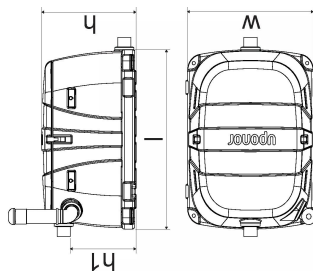

Harmaavesisuodatin on erinomainen ratkaisu suihku-, pesukone- ja saunavesille. Saatavilla talvivarustepaketti ja korotuspaketti.

HARMAAVESISUODATIN KESÄMÖKKI

1142920

Tekniset tiedot

LVI nro	3624868
Mittayksikkö	kpl
Pituus (l)	1000 mm
Z-mitta h	600 mm
Z-mitta h1	420 mm
Z-mitta w	800 mm
Paino	60 kg
Leveys	800 mm
Korkeus	600 mm