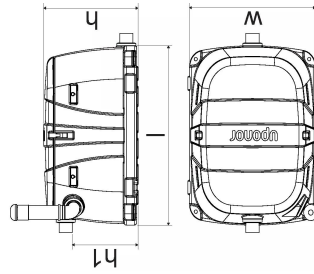

Harmaavesisuodatin on erinomainen ratkaisu suihku-, pesukone- ja saunavesille. Saatavilla talvivarustepaketti ja korotuspaketti.

HARMAAVESISUODATIN KESÄMÖKKI

1142920

Tekniset tiedot

LVI nro	3624868
Mittayksikkö	kpl
Pituus (l)	1000 mm
Z-mitta h	600 mm
Z-mitta h1	420 mm
Z-mitta w	800 mm
Paino	60 kg
Leveys	800 mm
Korkeus	600 mm