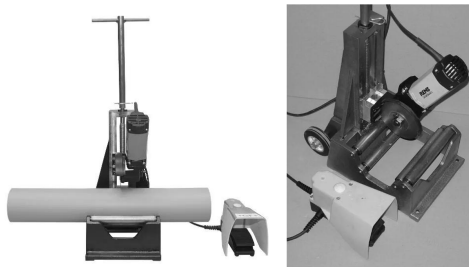

GF Instaflex cutting machine CMB225 225/220 225

1152710

No about information

GF Instaflex cutting machine CMB225 225/220 225

1152710

Status

Item Available From date	2026-03-01
Until stocks last	Varastojen loppumiseen asti

Product code

Item no EAN	7611205902155
Item no GF	761070319
Item no GTIN	07611205902155

Mitat

Tuote Yksikön korkeus	241
Tuote Yksikön pituus	526
Tuote Yksikköpaino	38
Tuote Yksikön leveys	271
Item_UOM	kpl