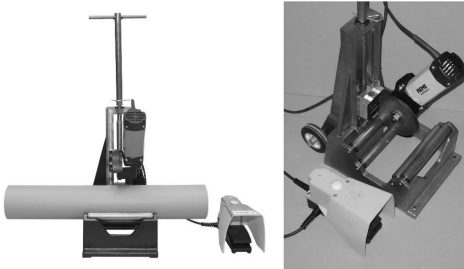

GF Instaflex cutting machine CMB225 225/220 225

1152710

No about information

GF Instaflex cutting machine CMB225 225/220 225

1152710

Status

Item Available From date	2026-03-01
Until stocks last	Varastojen loppumiseen asti

Product code

Item no EAN	7611205902155
Item no GF	761070319
Item no GTIN	07611205902155

Mitat

Tuote Yksikön korkeus	241
Tuote Yksikön pituus	526
Tuote Yksikköpaino	38
Tuote Yksikön leveys	271
Item_UOM	kpl