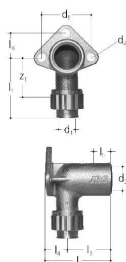

GF JRG Sanipex fitting connector single 16x1/2" FT/50mm

1157771

Materiaali: pronssiseos

Liitännä: naaraskierre, kartioliitin

No about information

GF JRG Sanipex fitting connector single 16x1/2" FT/50mm

1157771

Measurements

Sisähalkaisija_di	16
Pituus (I1)	49
Pituus (I3)	33
z1	33

Product code

Item no EAN	7613263001443
Item no GF	351497601
Item no GTIN	07613263001443
Item no LVI	2075035
Item no RSK	1880375

Mitat

Tuote Yksikön korkeus	52
Tuote Yksikön pituus	78
Tuote Yksikköpaino	0,22
Tuote Yksikön leveys	53
Item_UOM	kpl