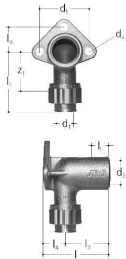

GF JRG Sanipex fitting connector single 16x1/2" FT/50mm

1157771

Materiaali: pronssiseos

Liitännä: naaraskierre, kartioliitin

No about information

GF JRG Sanipex fitting connector single 16x1/2" FT/50mm

1157771

Measurements

Sisähalkaisija_di	16
Pituus (I1)	49
Pituus (I3)	33
z1	33

Product code

Item no EAN	7613263001443
Item no GF	351497601
Item no GTIN	07613263001443
Item no LVI	2075035
Item no RSK	1880375

Mitat

Tuote Yksikön korkeus	52
Tuote Yksikön pituus	78
Tuote Yksikköpaino	0,22
Tuote Yksikön leveys	53
Item_UOM	kpl