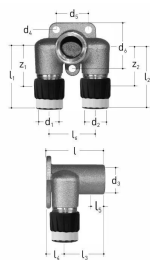

**GF JRG Sanipex MT fitting connector double FT 16-16, L80mm****1158111**

- Kuvaus: JRG Sanipex-, JRG Sanipex MT -putkiin
- Materiaali: pronssiseos, muovi
- Liitântä: naaraskierre, kartioliitin
- Soveltuu seuraaville: 5409.011, 5409.012

## GF JRG Sanipex MT fitting connector double FT 16-16, L80mm

1158111

### Measurements

Sisähalkaisija_di	16
Pituus (I1)	52
Pituus (I2)	52
Pituus (I3)	63
Z Mittaus d2	16
z1	34
Z2	34