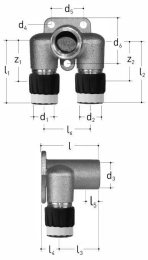

GF JRG Sanipex MT fitting connector double FT 16-16, L80mm

1158111

- Kuvaus: JRG Sanipex-, JRG Sanipex MT -putkiin
- Materiaali: pronssiseos, muovi
- Liitântä: naaraskierre, kartioliitin
- Soveltuu seuraaville: 5409.011, 5409.012

No about information

GF JRG Sanipex MT fitting connector double FT 16-16, L80mm

1158111

Measurements

Sisähalkaisija_di	16
Pituus (I1)	52
Pituus (I2)	52
Pituus (I3)	63
Z Mittaus d2	16
z1	34
Z2	34

Product code

Item no EAN	7613263030511
Item no GF	351616946
Item no GTIN	07613263030511
Item no LVI	1749197
Item no RSK	1874145
Tuotteen vaihto 1	1185593

Mitat

Tuote Yksikön korkeus	70
Tuote Yksikön pituus	80
Tuote Yksikköpaino	0,31
Tuote Yksikön leveys	70
Item_UOM	kpl

Packaging

Pakkaus GTIN PL1	06414900517256
Pakkaus GTIN PL2	06414900517263
Pakkauksen korkeus PL1	80
Pakkauskorkeus PL2	191
Pakkauksen pituus PL1	180
Pakkauksen pituus PL2	242