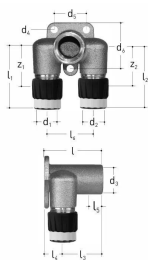

GF JRG Sanipex MT fitting connector double FT 16-16, L80mm

1158111

- JRG Sanipex-, JRG Sanipex MT -putkille
- Materiaali: pronssiseos, muovi
- Liitäntä: sisäkierre, kartioliitin

No about information

GF JRG Sanipex MT fitting connector double FT 16-16, L80mm

1158111

Measurements

Sisähalkaisija_di	16
Pituus (I1)	52
Pituus (I2)	52
Pituus (I3)	63
Z Mittaus d2	16
z1	34
Z2	34

Product code

Item no EAN	7613263030511
Item no GF	351616946
Item no GTIN	07613263030511
Item no LVI	1749197
Item no RSK	1874145
Tuotteen vaihto 1	1185593