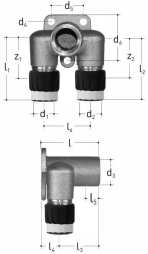

GF JRG Sanipex MT fitting connector double FT 16-16, L80mm

1158111

- JRG Sanipex-, JRG Sanipex MT -putkille
- Materiaali: pronssiseos, muovi
- Liitäntä: sisäkierre, kartioliitin

No about information

GF JRG Sanipex MT fitting connector double FT 16-16, L80mm

1158111

Measurements

Sisähalkaisija_di	16
Pituus (I1)	52
Pituus (I2)	52
Pituus (I3)	63
Z Mittaus d2	16
z1	34
Z2	34

Product code

Item no EAN	7613263030511
Item no GF	351616946
Item no GTIN	07613263030511
Item no LVI	1749197
Item no RSK	1874145
Tuotteen vaihto 1	1185593